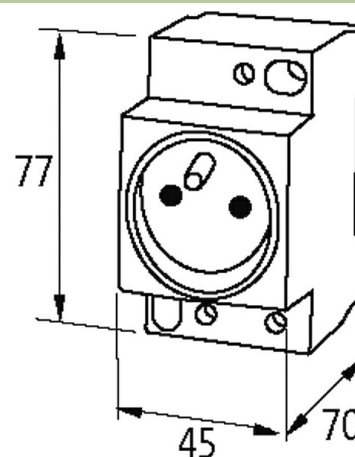

Gniazdo 250V, UTE, na szynę montażową

Francja (UTE-NF) biały
Zaciski śrubowe

[Link do produktu](#)

Ilustracje

Ilustracja zastępcza

Dane ogólne

Wymiary (wys. × szer. × gł.) 77×45×70 mm

Francja (UTE-NF)

Napięcie robocze 250 V AC
Prąd roboczy 16 A
Typ połączenia Zaciski śrubowe: max. 2× 6 mm² (AWG 10)
Typ montażu Zatrząsk na szynie DIN (EN 60715)

Dane handlowe

EAN 4048879041423
eClass 27189217
Jednostka pakowania 1
Kod taryfy celnej 85366990
Kraj pochodzenia BE