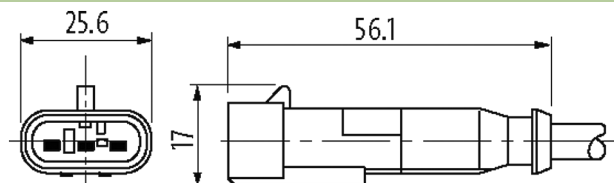

### Valve plug SuperSeal male 3-pol. with cable

PUR 3x0.75 bk 7,5m

Xtreme - Outdoor

Żeński proste

max. 24 V DC

3-piny

bez komponentów

bez koszulek kablowych

#### Ilustracje

Female  
male contacts

Ilustracja zastępcza

Typ	
Typ	73381
Dane techniczne	
Napięcie robocze	max. 24 V DC
Znamionowy pik napięciowy	1.5 kV
Prąd roboczy na styk	max. 8 A
Liczba biegunów	3-piny
Wyświetlacz LED	nie
Blokowanie slotów	Blokada zatrzaskowa
Stopień ochrony	IP67 podłączony i zablokowany (EN 60529)
Materiał	PUR
odpowiedni do peszli (Ø wewnętrzna)	11 mm
Obudowa	AMP SuperSeal1.5, czarny plastik
Dodatkowy obwód	bez komponentów

Dane ogólne	
Typ montażu	włożone
Zakres temperatur	-40...+125 °C, w zależności od podłączonego kabla
Materiał (uszczelka)	Silikon
Materiał (styki)	Stop miedzi
Materiał (powierzchnia styku)	Sn
Stopień zanieczyszczenia	3