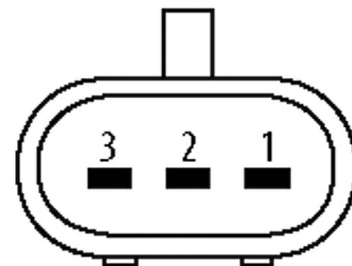

#### Ilustracje

Female  
male contacts

Ilustracja zastępcza

Typ	
Typ	73381
Dane techniczne	
Napięcie robocze	max. 24 V DC
Znamionowy pik napięciowy	1.5 kV
Prąd roboczy na styk	max. 8 A
Liczba biegunów	3-piny
Wyświetlacz LED	nie
Blokowanie slotów	Blokada zatrzaskowa
Stopień ochrony	IP67 podłączony i zablokowany (EN 60529)
Materiał	PUR
odpowiedni do peszli (Ø wewnętrzna)	11 mm
Obudowa	AMP SuperSeal1.5, czarny plastik
Dodatkowy obwód	bez komponentów