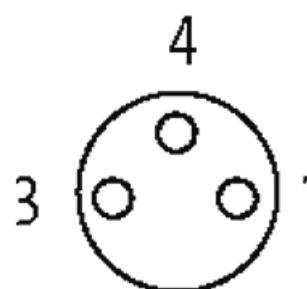

Wtyczka M8 żeńska, prosta, ekranowana, 3-polowa, zaciski śrubowe

Żeński proste
M8, 3-piny
ekranowany
Zaciski śrubowe
Przekrój portu: 0.14...0.5 mm²

[Link do produktu](#)

Ilustracje

Female

Ilustracja zastępcza

Typ	
Typ	08661
Dane techniczne	
Napięcie robocze	max. 60 V
Znamionowy pik napięciowy	1.5 kV
Prąd roboczy na styk	max. 4 A
Grupa materiałów izolacyjnych	III
Przekrój złącza	0.14...0.5 mm ²
Zakres mocowania (Ø kabla)	4...5.5 mm
Stopień ochrony	IP67 włożone i zamocowane (EN 60529)
Kategoria przepięcia	III
Dane ogólne	
Stopień zanieczyszczenia	3
Zakres temperatur	-40...+85 °C
Materiał (styk)	Mosiądz, pozłacany
Wymiary (wys. × szer. × gł.)	49×14×14 mm
Dane handlowe	