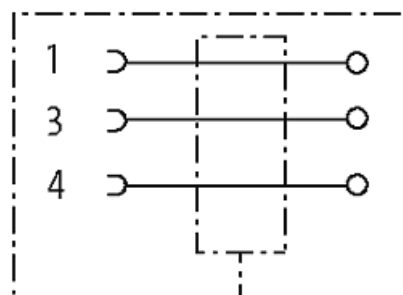

Wtyczka M8 żeńska, prosta, ekranowana, 3-polowa, zaciski śrubowe

Żeński proste
M8, 3-piny
ekranowany
Zaciski śrubowe
Przekrój portu: 0.14...0.5 mm²

[Link do produktu](#)

Ilustracje

Female

Ilustracja zastępcza

Typ	
Typ	08661
Dane techniczne	
Napięcie robocze	max. 60 V
Znamionowy pik napięciowy	1.5 kV
Prąd roboczy na styk	max. 4 A
Grupa materiałów izolacyjnych	III
Przekrój złącza	0.14...0.5 mm ²
Zakres mocowania (Ø kabla)	4...5.5 mm
Stopień ochrony	IP67 włożone i zamocowane (EN 60529)
Kategoria przepięcia	III
Dane ogólne	
Stopień zanieczyszczenia	3
Zakres temperatur	-40...+85 °C
Materiał (styk)	Mosiądz, pozłacany
Wymiary (wys. × szer. × gł.)	49×14×14 mm
Dane handlowe	