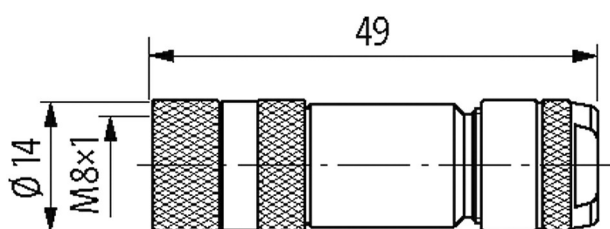

Wtyczka M8 żeńska, prosta, ekranowana, 3-polowa, zaciski śrubowe

Żeński proste
M8, 3-piny
ekranowany
Zaciski śrubowe
Przekrój portu: 0.14...0.5 mm²

[Link do produktu](#)

Ilustracje

Female

Ilustracja zastępcza

Typ	
Typ	08661
Dane techniczne	
Napięcie robocze	max. 60 V
Znamionowy pik napięciowy	1.5 kV
Prąd roboczy na styk	max. 4 A
Grupa materiałów izolacyjnych	III
Przekrój złącza	0.14...0.5 mm ²
Zakres mocowania (Ø kabla)	4...5.5 mm
Stopień ochrony	IP67 włożone i zamocowane (EN 60529)
Kategoria przepięcia	III
Dane ogólne	
Stopień zanieczyszczenia	3
Zakres temperatur	-40...+85 °C
Materiał (styk)	Mosiądz, pozłacany
Wymiary (wys. × szer. × gł.)	49×14×14 mm
Dane handlowe	