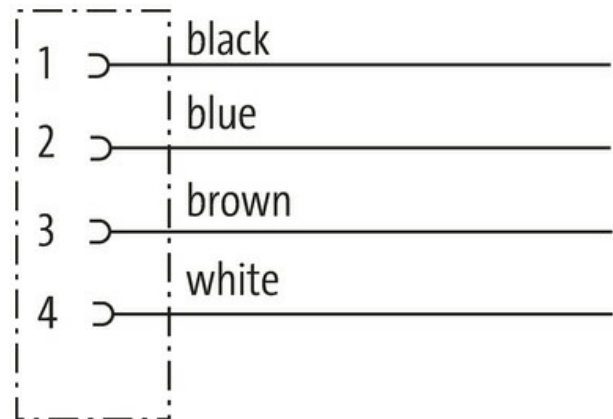

7/8" FEMALE FLANGE PLUG

Wire 4X0.75 0.5m

Gniazdo z kołnierzem
7/8" (4-piny)
z podłączoną skrętką

[Link do produktu](#)**Ilustracje****Female**

Ilustracja zastępcza

**Typ**

Typ 78361

Dane techniczne

Dane ogólne

Materiał (styk)	Mosiądz, pozłacany
Stopień zanieczyszczenia	3
Zakres temperatur	-25...+85 °C

Kabli

Ilość/przekrój żył	4x 0.75 mm ²
Izolacja żyły	PVC (brą, bia, nie, cza)
Numer kabla	977

Dane handlowe