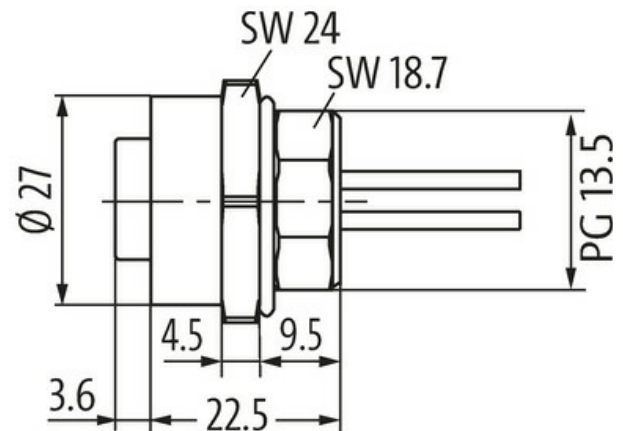

7/8" FEMALE FLANGE PLUG

Wire 4X0.75 0.5m

Gniazdo z kołnierzem
7/8" (4-piny)
z podłączoną skrętką

[Link do produktu](#)**Ilustracje****Female**

Ilustracja zastępcza

**Typ**

Typ 78361

Dane techniczne

Napięcie robocze max. 300 V; max. 600 V (UL)

Znamionowy pik napięciowy 4.0 kV

Prąd roboczy na styk max. 7 A

Grupa materiałów izolacyjnych IEC 60664-1, category III

Blokowanie slotów	Gwint śrubowy 7/8" (zalecany moment dokręcania 1.5 Nm) samohamowny
Złącze śrubowe	7/8" (SW24)
Stopień ochrony	IP68 włożone i zamocowane (EN 60529)

Dane ogólne

Materiał (styk)	Mosiądz, pozłacany
Stopień zanieczyszczenia	3
Zakres temperatur	-25...+85 °C

Kabli

Ilość/przekrój żył	4x 0.75 mm ²
Izolacja żyły	PVC (brą, bia, nie, cza)
Numer kabla	977

Dane handlowe