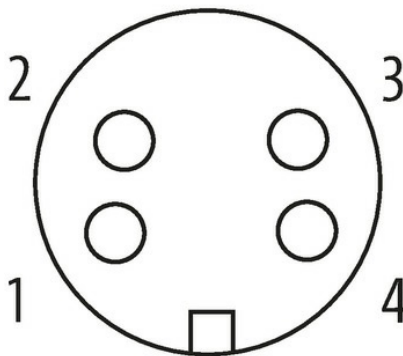

7/8" FEMALE FLANGE PLUG

Wire 4X0.75 0.5m

Gniazdo z kołnierzem
7/8" (4-piny)
z podłączoną skrętką

[Link do produktu](#)**Ilustracje****Female**

Ilustracja zastępcza

**Typ**

Typ 78361

Dane techniczne

Napięcie robocze max. 300 V; max. 600 V (UL)

Znamionowy pik napięciowy 4.0 kV

Prąd roboczy na styk max. 7 A

Grupa materiałów izolacyjnych IEC 60664-1, category III

Blokowanie slotów	Gwint śrubowy 7/8" (zalecany moment dokręcania 1.5 Nm) samohamowny
Złącze śrubowe	7/8" (SW24)
Stopień ochrony	IP68 włożone i zamocowane (EN 60529)

Dane ogólne

Materiał (styk)	Mosiądz, pozłacany
Stopień zanieczyszczenia	3
Zakres temperatur	-25...+85 °C

Kabli

Ilość/przekrój żył	4x 0.75 mm ²
Izolacja żyły	PVC (brą, bia, nie, cza)
Numer kabla	977

Dane handlowe