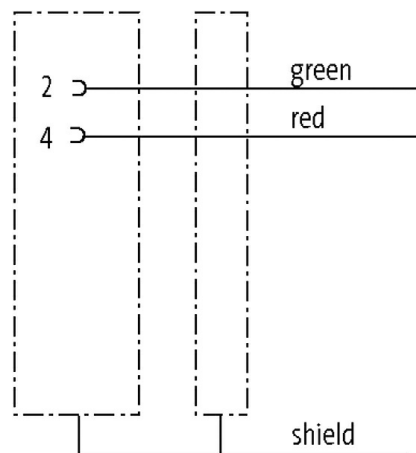

Wtyczka M12 żeńska, prosta, ekranowana, B-cod, 2-polowa

6-8mm, skręcalna, Profibus, zaciski śrubowe

Żeński proste

M12, 2-piny

Kodowanie B

ekranowany

Zaciski śrubowe

Zakres mocowania (Ø kabla): 6...8 mm

[Link do produktu](#)**Ilustracje**

Female

Ilustracja zastępcza

Typ	
Typ	14025
Dane techniczne	
Napięcie robocze	max. 60 V
Prąd roboczy na styk	max. 4 A
Przekrój złącza	max. 0.75 mm ²
Zakres mocowania (Ø kabla)	6...8 mm
Obudowa	Mosiądz, niklowany
Stopień ochrony	IP67 włożone i zamocowane (EN 60529)
Dane ogólne	