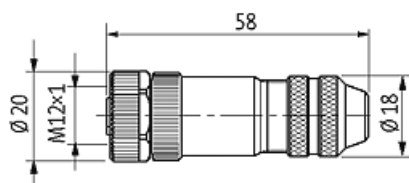

Wtyczka M12 żeńska, prosta, ekranowana, B-cod, 2-polowa

6-8mm, skręcalna, Profibus, zaciski śrubowe

Żeński proste

M12, 2-piny

Kodowanie B

ekranowany

Zaciski śrubowe

Zakres mocowania (Ø kabla): 6...8 mm

[Link do produktu](#)**Ilustracje**

Female

Ilustracja zastępcza

Typ	
Typ	14025
Dane techniczne	
Napięcie robocze	max. 60 V
Prąd roboczy na styk	max. 4 A
Przekrój złącza	max. 0.75 mm ²
Zakres mocowania (Ø kabla)	6...8 mm
Obudowa	Mosiądz, niklowany
Stopień ochrony	IP67 włożone i zamocowane (EN 60529)
Dane ogólne	