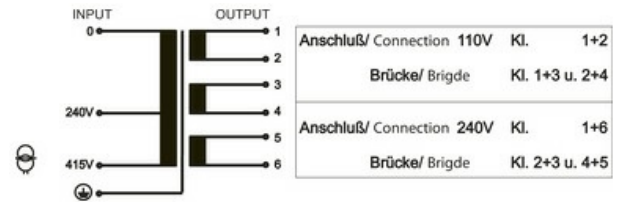

#### Abbildungen

Abbildung stellvertretend

#### Allgemeine Daten

|                         |   |
|-------------------------|---|
| Normen                  | EN 61558-1, EN 61558-2-4, EN 62041 category 0 |
| Befestigungsart         | Schlüsselbohrbefestigung                      |
| Temperaturbereich       | -20...+60 °C (Lagertemperatur -40...+80 °C)   |
| Prüf-Isolationsspannung | 4 kV (prim./sec.)                             |
| Bohrung Ø               | 7×11 mm                                       |
| Befestigungsmaße a×b×c  | 107.5×122×7 mm                                |
| Abmessungen H×B×T       | 129×150×148 mm                                |