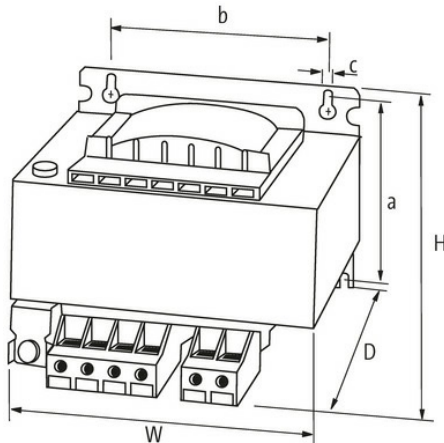

#### Abbildungen

Abbildung stellvertretend

#### Allgemeine Daten

|                         |   |
|-------------------------|---|
| Normen                  | EN 61558-1, EN 61558-2-4, EN 62041 category 0 |
| Befestigungsart         | Schlüsselbohrbefestigung                      |
| Temperaturbereich       | -20...+60 °C (Lagertemperatur -40...+80 °C)   |
| Prüf-Isolationsspannung | 4 kV (prim./sec.)                             |
| Bohrung Ø               | 7×11 mm                                       |
| Befestigungsmaße a×b×c  | 107.5×122×7 mm                                |
| Abmessungen H×B×T       | 129×150×148 mm                                |