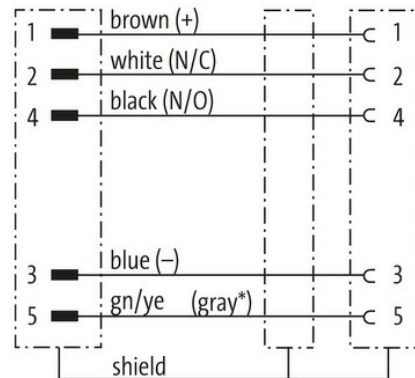

M12 male straight / M12 female straight shielded

PUR-JB 5x0,34 shielded grey 1,6m

Męski prosty – żeński proste

M12 – M12, 5-piny

Kodowanie A

ekranowany

Materiał obudowy jest wykonany z tworzywa sztucznego i posiada dobrą odporność chemiczną i na oleje.

W przypadku stosowania agresywnych mediów należy sprawdzić odporność materiałów w zależności od aplikacji.

Bliższe szczegóły na życzenie.

Inne długości kabli są dostarczane na życzenie.

[Link do produktu](#)**Ilustracje**

(* for cable type 203, 603, 243, 643)

Male

Female

Ilustracja zastępcza

* Tylko dla produktów z dopuszczeniem UL/CSA

Typ	
Typ	40521
Dane techniczne	
Napięcie robocze	max. 60 V AC/DC
Napięcie robocze (tylko UL)	30 V AC/DC
Znamionowy pik napięciowy	1.5 kV
Prąd roboczy na styk	max. 4 A
Liczba biegunów	5
Grupa materiałów izolacyjnych	IEC 60664-1, category I
Kodowanie	Kodowanie A
Wyświetlacz LED	nie
Blokowanie slotów	Gwint śrubowy (M12×1 mm) zalecany moment dokręcania 0.6 Nm, samohamowny
Złącze śrubowe	M12 (SW13)
Stopień ochrony	IP65 i IP67 włożone i zamocowane (EN 60529)
Materiał	PUR
Blokada materiału	Cynkowy odlew ciśnieniowy, matowy niklowany
odpowiedni do peszli (Ø wewnętrzna)	bez
Dane ogólne	
Normy	DIN EN 61076-2-101 (M12)
Typ montażu	włożone, dokręcone
Materiał (styk)	Stop miedzi
Materiał (powierzchnia styku)	Au
Materiał (uszczelka)	FKM
Stopień zanieczyszczenia	3
Zakres temperatur	-25...+85 °C, w zależności od podłączonej linii
Kabli	
Ilość/przekrój żył	5× 0.34 mm ²
Izolacja żyły	PVC (brąz, bia, nie, cza, zie-żół)
Wartości łańcuchów ciągowych	0.1 Mio.
Średnica zewnętrzna	5.9 mm ±5%
Numer kabla	349
Zatwierdzenie (przewód)	CE conform
Ekranowanie	tak
Kolor (osłona)	szary
Kolor izolacji	szary
Zakres temperatur (stały)	-40...+80 °C
Zakres temperatur (ruchomy)	-5...+70 °C
Promień zgięcia (stały)	10× Ø-zewn.
Promień gięcia (w ruchu)	15× Ø-zewn.
Materiał (płaszcz)	PUR/PVC
Dane handlowe	
EAN	4048879480628
eClass	27279218
Jednostka pakowania	1.000