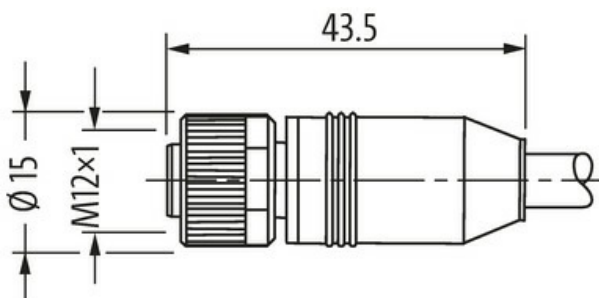

M12 male straight / M12 female straight shielded

PUR-JB 5x0,34 shielded grey 1,6m

Męski prosty – żeński proste

M12 – M12, 5-piny

Kodowanie A

ekranowany

Materiał obudowy jest wykonany z tworzywa sztucznego i posiada dobrą odporność chemiczną i na oleje.

(* for cable type 203, 603, 243, 643)

Male

Female

Ilustracja zastępcza

* Tylko dla produktów z dopuszczeniem UL/CSA

Typ	
Typ	40521
Dane techniczne	
Napięcie robocze	max. 60 V AC/DC
Napięcie robocze (tylko UL)	30 V AC/DC
Znamionowy pik napięciowy	1.5 kV
Prąd roboczy na styk	max. 4 A
Liczba biegunów	5
Grupa materiałów izolacyjnych	IEC 60664-1, category I
Kodowanie	Kodowanie A
Wyświetlacz LED	nie
Blokowanie slotów	Gwint śrubowy (M12×1 mm) zalecany moment dokręcania 0.6 Nm, samohamowny
Złącze śrubowe	M12 (SW13)
Stopień ochrony	IP65 i IP67 włożone i zamocowane (EN 60529)
Materiał	PUR
Blokada materiału	Cynkowy odlew ciśnieniowy, matowy niklowany
odpowiedni do peszli (Ø wewnętrzna)	bez
Dane ogólne	
Normy	DIN EN 61076-2-101 (M12)
Typ montażu	włożone, dokręcone
Materiał (styk)	Stop miedzi
Materiał (powierzchnia styku)	Au
Materiał (uszczelka)	FKM
Stopień zanieczyszczenia	3
Zakres temperatur	-25...+85 °C, w zależności od podłączonej linii
Kabli	
Ilość/przekrój żył	5× 0.34 mm ²
Izolacja żyły	PVC (brąz, bia, nie, cza, zie-żół)
Wartości łańcuchów ciągowych	0.1 Mio.
Średnica zewnętrzna	5.9 mm ±5%
Numer kabla	349
Zatwierdzenie (przewód)	CE conform
Ekranowanie	tak
Kolor (osłona)	szary
Kolor izolacji	szary
Zakres temperatur (stały)	-40...+80 °C
Zakres temperatur (ruchomy)	-5...+70 °C
Promień zgięcia (stały)	10× Ø-zewn.
Promień gięcia (w ruchu)	15× Ø-zewn.
Materiał (płaszcz)	PUR/PVC
Dane handlowe	
EAN	4048879480628
eClass	27279218
Jednostka pakowania	1.000