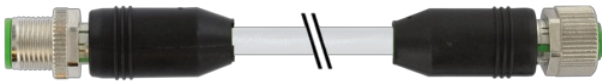

M12 male straight / M12 female straight shielded

PUR-JB 5x0,34 shielded grey 1,6m

Męski prosty – żeński proste

M12 – M12, 5-piny

Kodowanie A

ekranowany

Materiał obudowy jest wykonany z tworzywa sztucznego i posiada dobrą odporność chemiczną i na oleje.

W przypadku stosowania agresywnych mediów należy sprawdzić odporność materiałów w zależności od aplikacji.

Bliższe szczegóły na życzenie.

Inne długości kabli są dostarczane na życzenie.

[Link do produktu](#)**Ilustracje**

(* for cable type 203, 603, 243, 643)

Male

Female

Ilustracja zastępcza

* Tylko dla produktów z dopuszczeniem UL/CSA

Typ	
Typ	40521
Dane techniczne	
Napięcie robocze	max. 60 V AC/DC
Napięcie robocze (tylko UL)	30 V AC/DC
Znamionowy pik napięciowy	1.5 kV
Prąd roboczy na styk	max. 4 A
Liczba biegunów	5
Grupa materiałów izolacyjnych	IEC 60664-1, category I
Kodowanie	Kodowanie A
Wyświetlacz LED	nie
Blokowanie slotów	Gwint śrubowy (M12×1 mm) zalecany moment dokręcania 0.6 Nm, samohamowny
Złącze śrubowe	M12 (SW13)
Stopień ochrony	IP65 i IP67 włożone i zamocowane (EN 60529)
Materiał	PUR
Blokada materiału	Cynkowy odlew ciśnieniowy, matowy niklowany
odpowiedni do peszli (Ø wewnętrzna)	bez
Dane ogólne	
Normy	DIN EN 61076-2-101 (M12)
Typ montażu	włożone, dokręcone
Materiał (styk)	Stop miedzi
Materiał (powierzchnia styku)	Au
Materiał (uszczelka)	FKM
Stopień zanieczyszczenia	3
Zakres temperatur	-25...+85 °C, w zależności od podłączonej linii
Kabli	
Ilość/przekrój żył	5× 0.34 mm ²
Izolacja żyły	PVC (brąz, bia, nie, cza, zie-żół)
Wartości łańcuchów ciągowych	0.1 Mio.
Średnica zewnętrzna	5.9 mm ±5%
Numer kabla	349
Zatwierdzenie (przewód)	CE conform
Ekranowanie	tak
Kolor (osłona)	szary
Kolor izolacji	szary
Zakres temperatur (stały)	-40...+80 °C
Zakres temperatur (ruchomy)	-5...+70 °C
Promień zgięcia (stały)	10× Ø-zewn.
Promień gięcia (w ruchu)	15× Ø-zewn.
Materiał (płaszcz)	PUR/PVC
Dane handlowe	
EAN	4048879480628
eClass	27279218
Jednostka pakowania	1.000