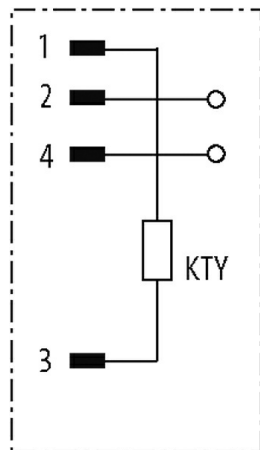

Wtyczka Cube67 M12 prosta, Cube67KTY M12

M12
Męski prosty
4-piny
Samozłączne
z wbudowaną kompensacją

[Link do produktu](#)

Ilustracje

Male

Ilustracja zastępcza

Dane ogólne

Wymiary (wys. × szer. × gł.) 60×20×20 mm