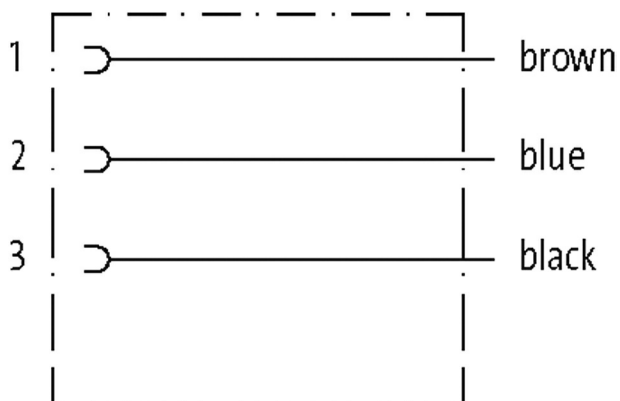

Valve plug SuperSeal female 3-pol. with cable

PUR 3x0.75 bk 4.5m

Xtreme - Outdoor

Męski prosty

max. 24 V DC

3-piny

bez komponentów

bez koszulek kablowych

Materiał obudowy jest wykonany z tworzywa sztucznego i posiada dobrą odporność chemiczną i na oleje.

W przypadku stosowania agresywnych mediów należy sprawdzić odporność materiałów w zależności od aplikacji.

Bliższe szczegóły na życzenie.

Inne długości kabli są dostarczane na życzenie.

Link do produktu

Ilustracje