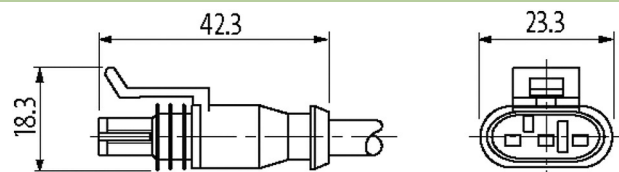

## Valve plug SuperSeal female 3-pol. with cable

PUR 3x0.75 bk 4.5m

Xtreme - Outdoor

Męski prosty

max. 24 V DC

3-piny

bez komponentów

bez koszulek kablowych

#### Ilustracje

Male  
female contacts

Ilustracja zastępcza

Typ	
Typ	73081
Dane techniczne	
Napięcie robocze	max. 24 V DC
Znamionowy pik napięciowy	1.5 kV
Prąd roboczy na styk	max. 8 A
Liczba biegunów	3-piny
Wyświetlacz LED	nie
Blokowanie slotów	Blokada zatrzaskowa
Stopień ochrony	IP67 podłączony i zablokowany (EN 60529)
Materiał	PUR
odpowiedni do peszli (Ø wewnętrzna)	11 mm
Obudowa	AMP SuperSeal1.5, czarny plastik
Dodatkowy obwód	bez komponentów

Dane ogólne	
Typ montażu	włożone
Materiał (styk)	Stop miedzi
Materiał (powierzchnia styku)	Sn
Materiał (uszczelka)	Silikon
Stopień zanieczyszczenia	3
Zakres temperatur	-40...+125 °C, w zależności od podłączonego kabla
Kable	
Numer kabla	513
Ilość/przekrój żył	3× 0.75 mm <sup>2</sup>
Izolacja żyły	PP (bra, nie, cza)
Wartości łańcuchów ciągowych	4 Mio.
Kolor izolacji	czarny
Materiał (płaszcz)	PUR (UL)
Średnica zewnętrzna	5.3 mm ±5%
Promień gięcia (w ruchu)	10× Ø-zewn.
Zakres temperatur (stały)	-40...+80 °C
Zakres temperatur (ruchomy)	-25...+80 °C
Dane handlowe	
EAN	4048879847964
eClass	27279218
Jednostka pakowania	1
Kod taryfy celnej	85444290
Kraj pochodzenia	DE