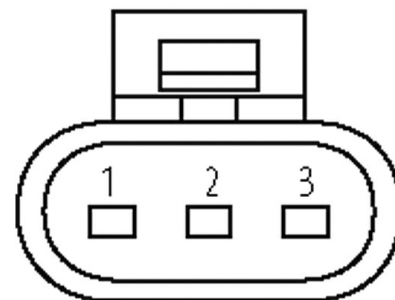

Male
female contacts