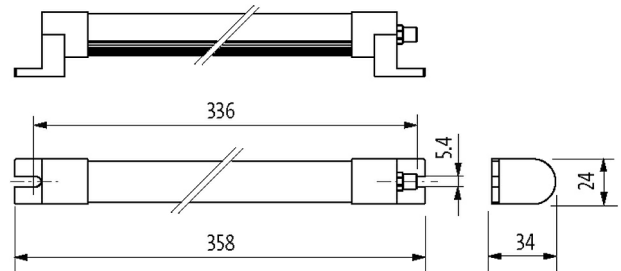

Modlight Illumix Slim Line 8W

LED Maschinenleuchte, IP54, 24VDC, M8 Anschluss

Modlight Illumix Slim Line

8 W

Link zum Produkt

Abbildungen

Abbildung stellvertretend

Technische Daten

Betriebsspannung	24 V DC (21.6...27.6 V DC)
Polzahl	4-polig
Kodierung	A-kodiert
Anschlussart	M8 (Stift)
Leuchtenlichtausbeute	ca. 105 lm/W
Leuchtenlichtstrom	ca. 840 lm
Farbwiedergabe (Ra)	> 80
Lichtfarbe	Tageslichtweiß, ca. 5500 K
Ausstrahlungswinkel	> 120°
Leistungsaufnahme	8 W

Allgemeine Daten

Befestigungsart	drehbar
Temperaturbereich	-30...+50 °C
Material (Gehäuse)	Aluminium eloxiert
Material (Leuchtenabdeckung)	Diffuses Polystyrol (PS)
Aufstellungshöhe	Betrieb bis 2000 m
Vibrationsbelastung	2...9 Hz/10 mm; 9...200 Hz/3 g
Schraubkopf-Ø	max. 12 mm/M5
Relative Luftfeuchte	5...95%
Schutzart	IP54
Abmessungen H×B×T	34×358×24 mm (1.34×14.09×0.94 in)
Schockbelastung	50 g, 11 ms

Kaufmännische Daten

EAN	4048879670746
eClass	27110306
Ursprungsland	DE

Die in diesem Datenblatt enthaltenen Angaben wurden mit der größtmöglichen Sorgfalt erarbeitet.
Für Richtigkeit, Vollständigkeit und Aktualität ist die Haftung auf grobes Verschulden begrenzt. Stand: 03/22