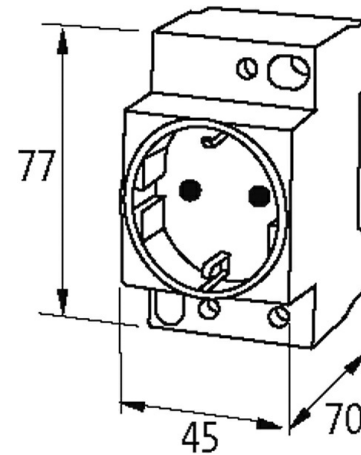

Modlink MSVD Steckdose Deutschland mit LED gelb

250VAC/16A Schraubklemmen

Deutschland (VDE) weiß
Schraubklemmen
LED (gelb)

[Link zum Produkt](#)**Abbildungen**

Abbildung stellvertretend

Allgemeine Daten

Abmessungen HxBxT 77x45x70 mm