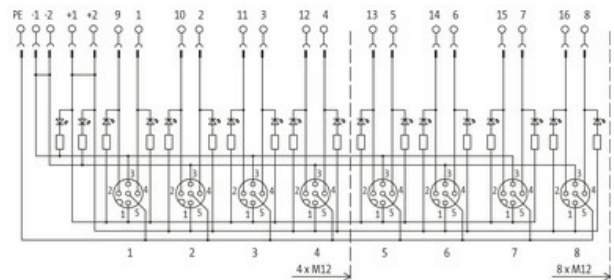

Exact12, 8xM12, 5-pol., steckb. Haube SK

selbstanschliessbar, NPN LED

8-fach, 5-polig

Bauform NPN

Schraubsteckklemmen

Das Material der Gehäuse ist aus Kunststoff und hat eine gute Chemikalien- und Ölbeständigkeit.

Beim Einsatz aggressiver Medien ist die Materialbeständigkeit applikationsbezogen zu überprüfen. Nähere Details auf Anfrage.

Link zum Produkt

Abbildungen

M12 Females 5-pole

for 2 signals per port

Abbildung stellvertretend

Technische Daten

Betriebsspannung	24 V DC
Betriebsstrom je Kontakt	max. 4 A
Anschlussart	Schraubsteckklemmen: max. 1.5 mm ² (AWG 16)
Schutzart	IP65/IP67
Gehäuse	Kunststoff, schwer entflammbar
Summenstrom	max. 8 A

PIN 1	(+)
PIN 2	(NC)/(S2)
PIN 3	(-)
PIN 4	(NO)/(S1)
PIN 5	(Erde)
LED-Anzeige Kontaktbelegung	LED (grün): Power / LED (gelb): (S1) / LED (weiß): Signal (S2)

Kaufmännische Daten

EAN	4048879053839
eClass	27143423
Ursprungsland	DE
Verpackungseinheit	1.000
Zolltarifnummer	85369010