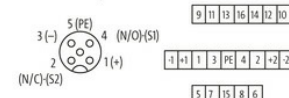

Beim Einsatz aggressiver Medien ist die Materialbeständigkeit applikationsbezogen zu überprüfen. Nähere Details auf Anfrage.

Link zum Produkt

Abbildungen

M12 Females 5-pole

for 2 signals per port

Abbildung stellvertretend