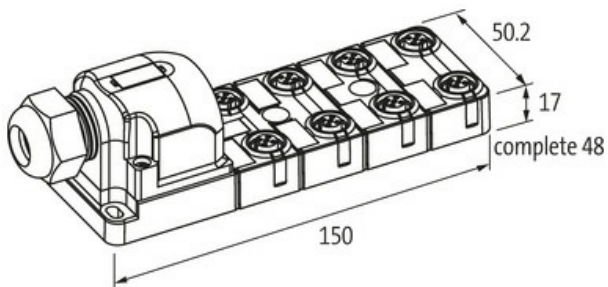

Exact12, 8xM12, 5-pol., steckb. Haube SK

selbstanschliessbar, NPN LED

8-fach, 5-polig

Bauform NPN

Schraubsteckklemmen

Das Material der Gehäuse ist aus Kunststoff und hat eine gute Chemikalien- und Ölbeständigkeit.

Beim Einsatz aggressiver Medien ist die Materialbeständigkeit applikationsbezogen zu überprüfen. Nähere Details auf Anfrage.

Link zum Produkt

Abbildungen

M12 Females 5-pole

for 2 signals per port

Abbildung stellvertretend

Technische Daten

Betriebsspannung	24 V DC
Betriebsstrom je Kontakt	max. 4 A
Anschlussart	Schraubsteckklemmen: max. 1.5 mm ² (AWG 16)
Schutzart	IP65/IP67
Gehäuse	Kunststoff, schwer entflammbar
Summenstrom	max. 8 A

PIN 1	(+)
PIN 2	(NC)/(S2)
PIN 3	(-)
PIN 4	(NO)/(S1)
PIN 5	(Erde)
LED-Anzeige Kontaktbelegung	LED (grün): Power / LED (gelb): (S1) / LED (weiß): Signal (S2)

Kaufmännische Daten

EAN	4048879053839
eClass	27143423
Ursprungsland	DE
Verpackungseinheit	1.000
Zolltarifnummer	85369010