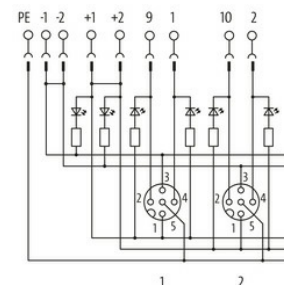

Exact12, 8xM12, 5-pol., steckb. Haube SK

selbstanschliessbar, NPN LED

8-fach, 5-polig

Bauform NPN

Schraubsteckklemmen

Das Material der Gehäuse ist aus Kunststoff und hat eine gute Chemikalien- und Ölbeständigkeit.

Beim Einsatz aggressiver Medien ist die Materialbeständigkeit applikationsbezogen zu überprüfen. Nähere Details auf Anfrage.

Link zum Produkt

Abbildungen

M12 Females 5-pole

for 2 signals per port

Abbildung stellvertretend

Technische Daten

Betriebsspannung	24 V DC
Betriebsstrom je Kontakt	max. 4 A
Anschlussart	Schraubsteckklemmen: max. 1.5 mm ² (AWG 16)
Schutzart	IP65/IP67
Gehäuse	Kunststoff, schwer entflammbar
Summenstrom	max. 8 A

PIN 1	(+)
PIN 2	(NC)/(S2)
PIN 3	(-)
PIN 4	(NO)/(S1)
PIN 5	(Erde)
LED-Anzeige Kontaktbelegung	LED (grün): Power / LED (gelb): (S1) / LED (weiß): Signal (S2)

Kaufmännische Daten

EAN	4048879053839
eClass	27143423
Ursprungsland	DE
Verpackungseinheit	1.000
Zolltarifnummer	85369010