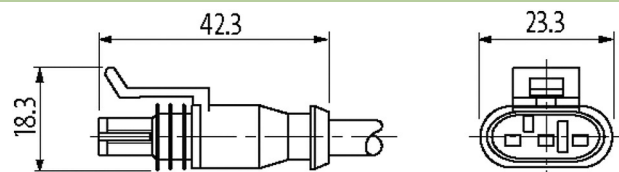

Valve plug SuperSeal female 3-pol. with cable

PUR 3x0.75 bk 7,5m

Xtreme - Outdoor

Męski prosty

max. 24 V DC

3-piny

bez komponentów

bez koszulek kablowych

Bliższe szczegóły na życzenie.

Inne długości kabli są dostarczane na życzenie.

Link do produktu

Ilustracje

Male
female contacts

Ilustracja zastępcza

Typ

Typ 73081

Dane techniczne

Napięcie robocze	max. 24 V DC
Znamionowy pik napięciowy	1.5 kV
Prąd roboczy na styk	max. 8 A
Liczba biegunów	3-piny
Wyświetlacz LED	nie
Blokowanie slotów	Blokada zatrzaskowa
Stopień ochrony	IP67 podłączony i zablokowany (EN 60529)
Materiał	PUR
odpowiedni do peszli (Ø wewnętrzna)	11 mm
Obudowa	AMP SuperSeal1.5, czarny plastik
Dodatkowy obwód	bez komponentów

Dane ogólne	
Typ montażu	włożone
Materiał (styk)	Stop miedzi
Materiał (powierzchnia styku)	Sn
Materiał (uszczelka)	Silikon
Stopień zanieczyszczenia	3
Zakres temperatur	-40...+125 °C, w zależności od podłączonego kabla
Kable	
Numer kabla	513
Ilość/przekrój żył	3× 0.75 mm ²
Izolacja żyły	PP (bra, nie, cza)
Wartości łańcuchów ciągowych	4 Mio.
Kolor izolacji	czarny
Materiał (płaszcz)	PUR (UL)
Średnica zewnętrzna	5.3 mm ±5%
Promień gięcia (w ruchu)	10× Ø-zewn.
Zakres temperatur (stały)	-40...+80 °C
Zakres temperatur (ruchomy)	-25...+80 °C
Dane handlowe	
EAN	4048879682411
eClass	27279218
Jednostka pakowania	1
Kod taryfy celnej	85444290
Kraj pochodzenia	DE