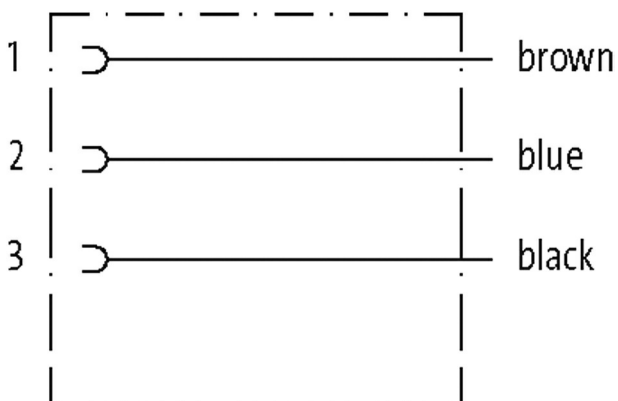

Bliższe szczegóły na życzenie.

Inne długości kabli są dostarczane na życzenie.

Link do produktu

Ilustracje

Male
female contacts

Ilustracja zastępcza

Typ

Typ 73081

Dane ogólne	
Typ montażu	włożone
Materiał (styk)	Stop miedzi
Materiał (powierzchnia styku)	Sn
Materiał (uszczelka)	Silikon
Stopień zanieczyszczenia	3
Zakres temperatur	-40...+125 °C, w zależności od podłączonego kabla
Kable	
Numer kabla	513
Ilość/przekrój żył	3× 0.75 mm ²
Izolacja żyły	PP (bra, nie, cza)
Wartości łańcuchów ciągowych	4 Mio.
Kolor izolacji	czarny
Materiał (płaszcz)	PUR (UL)
Średnica zewnętrzna	5.3 mm ±5%
Promień gięcia (w ruchu)	10× Ø-zewn.
Zakres temperatur (stały)	-40...+80 °C
Zakres temperatur (ruchomy)	-25...+80 °C
Dane handlowe	
EAN	4048879682411
eClass	27279218
Jednostka pakowania	1
Kod taryfy celnej	85444290
Kraj pochodzenia	DE