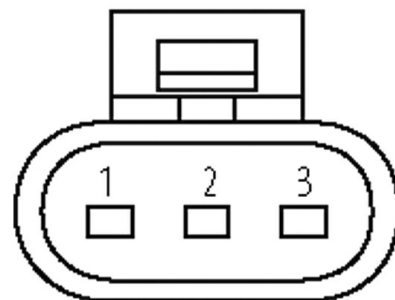

Bliższe szczegóły na życzenie.

Inne długości kabli są dostarczane na życzenie.

Link do produktu

Ilustracje

Male
female contacts

Ilustracja zastępcza

Typ

Typ 73081

Dane ogólne	
Typ montażu	włożone
Materiał (styk)	Stop miedzi
Materiał (powierzchnia styku)	Sn
Materiał (uszczelka)	Silikon
Stopień zanieczyszczenia	3
Zakres temperatur	-40...+125 °C, w zależności od podłączonego kabla
Kable	
Numer kabla	513
Ilość/przekrój żył	3× 0.75 mm ²
Izolacja żyły	PP (bra, nie, cza)
Wartości łańcuchów ciągowych	4 Mio.
Kolor izolacji	czarny
Materiał (płaszcz)	PUR (UL)
Średnica zewnętrzna	5.3 mm ±5%
Promień gięcia (w ruchu)	10× Ø-zewn.
Zakres temperatur (stały)	-40...+80 °C
Zakres temperatur (ruchomy)	-25...+80 °C
Dane handlowe	
EAN	4048879682411
eClass	27279218
Jednostka pakowania	1
Kod taryfy celnej	85444290
Kraj pochodzenia	DE