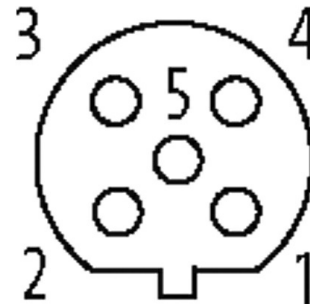

M12 Bu. gew. B-cod. geschirmt selbst. Schraubkl.5-pol. max.0,75mm² 6-8mm PROFIBUS

PROFIBUS, Interbus
 Buchse 90°
 M12, 5-polig
 B-kodiert
 geschirmt
 Schraubklemmen
 Klemmbereich (Kabel-Ø): 6...8 mm

[Link zum Produkt](#)**Abbildungen**

Female

Abbildung stellvertretend

Bauform

Bauform 14031

Technische Daten

Betriebsspannung	max. 60 V AC/DC
Betriebsstrom je Kontakt	max. 4 A
Anschlussquerschnitt	max. 0.75 mm ²
Klemmbereich (Kabel-Ø)	6...8 mm
Schutzart	IP67 in gestecktem und verschraubtem Zustand (EN 60529)
Gehäuse	Messing, vernickelt

Allgemeine Daten

Temperaturbereich -40...+85 °C

Kaufmännische Daten

EAN	4048879198608
eClass	27279221
Ursprungsland	DE
Verpackungseinheit	1
Zolltarifnummer	85366990

Skizze

Abbildung stellvertretend