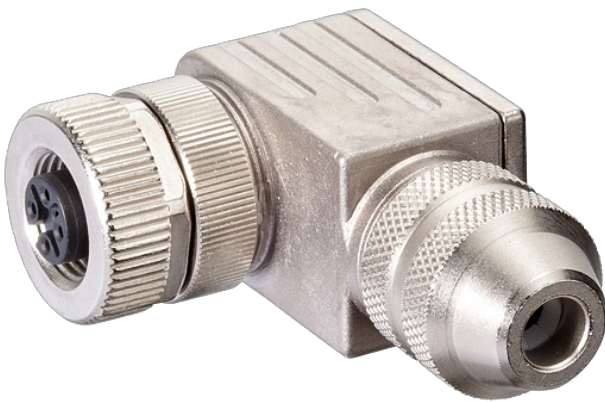

M12 Bu. gew. B-cod. geschirmt selbst. Schraubkl.5-pol. max.0,75mm² 6-8mm PROFIBUS

PROFIBUS, Interbus
 Buchse 90°
 M12, 5-polig
 B-kodiert
 geschirmt
 Schraubklemmen
 Klemmbereich (Kabel-Ø): 6...8 mm

[Link zum Produkt](#)**Abbildungen**

Female

Abbildung stellvertretend

Bauform

Bauform 14031

Technische Daten

Betriebsspannung	max. 60 V AC/DC
Betriebsstrom je Kontakt	max. 4 A
Anschlussquerschnitt	max. 0.75 mm ²
Klemmbereich (Kabel-Ø)	6...8 mm
Schutzart	IP67 in gestecktem und verschraubtem Zustand (EN 60529)
Gehäuse	Messing, vernickelt