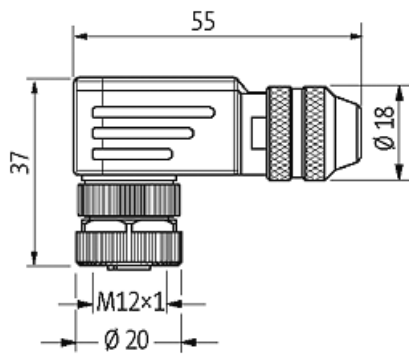

Abbildung stellvertretend