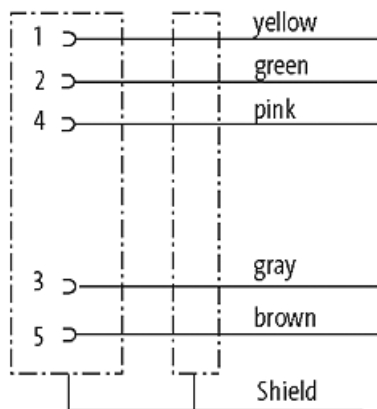

Allgemeine Daten

Temperaturbereich -40...+85 °C

Kaufmännische Daten

EAN	4048879198608
eClass	27279221
Ursprungsland	DE
Verpackungseinheit	1
Zolltarifnummer	85366990

Skizze

Abbildung stellvertretend