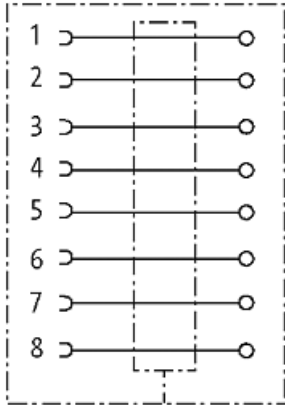

**M12 Bu. ger. geschirmt selbstanschl. Schraubkl.**8-pol. max.0,5mm<sup>2</sup> 6-8mm

Buchse gerade  
M12, 8-polig  
geschirmt  
Klemmbereich (Kabel-Ø): 6...8 mm

[Link zum Produkt](#)**Abbildungen**

Female

Abbildung stellvertretend

**Bauform**

Bauform 17361

**Technische Daten**

Betriebsspannung	max. 30 V AC/DC
Betriebsstrom je Kontakt	max. 2 A
Anschlussquerschnitt	max. 0.5 mm <sup>2</sup>
Klemmbereich (Kabel-Ø)	6...8 mm
Schutzart	IP67 in gestecktem und verschraubtem Zustand (EN 60529)
Gehäuse	Messing, vernickelt

**Allgemeine Daten**

Temperaturbereich -40...+85 °C

**Kaufmännische Daten**

EAN	4048879195294
eClass	27279221
Ursprungsland	DE
Verpackungseinheit	1
Zolltarifnummer	85366990

**Skizze**

Abbildung stellvertretend