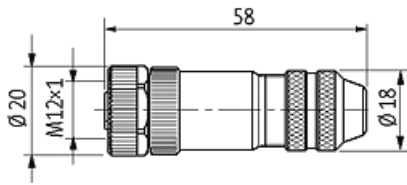

**M12 Bu. ger. geschirmt selbstanschl. Schraubkl.**8-pol. max.0,5mm<sup>2</sup> 6-8mm

Buchse gerade  
M12, 8-polig  
geschirmt  
Klemmbereich (Kabel-Ø): 6...8 mm

[Link zum Produkt](#)**Abbildungen**

Female

Abbildung stellvertretend

**Bauform**

Bauform 17361

**Technische Daten**

Betriebsspannung	max. 30 V AC/DC
Betriebsstrom je Kontakt	max. 2 A
Anschlussquerschnitt	max. 0.5 mm <sup>2</sup>
Klemmbereich (Kabel-Ø)	6...8 mm
Schutzart	IP67 in gestecktem und verschraubtem Zustand (EN 60529)
Gehäuse	Messing, vernickelt

**Allgemeine Daten**

Temperaturbereich -40...+85 °C

**Kaufmännische Daten**

EAN	4048879195294
eClass	27279221
Ursprungsland	DE
Verpackungseinheit	1
Zolltarifnummer	85366990

**Skizze**

Abbildung stellvertretend