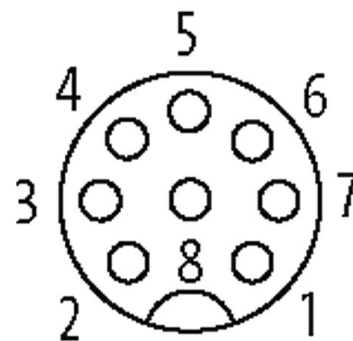

**M12 Bu. ger. geschirmt selbstanschl. Schraubkl.**8-pol. max.0,5mm<sup>2</sup> 6-8mm

Buchse gerade  
M12, 8-polig  
geschirmt  
Klemmbereich (Kabel-Ø): 6...8 mm

[Link zum Produkt](#)**Abbildungen**

Female

Abbildung stellvertretend

**Bauform**

Bauform 17361

**Technische Daten**

Betriebsspannung	max. 30 V AC/DC
Betriebsstrom je Kontakt	max. 2 A
Anschlussquerschnitt	max. 0.5 mm <sup>2</sup>
Klemmbereich (Kabel-Ø)	6...8 mm
Schutzart	IP67 in gestecktem und verschraubtem Zustand (EN 60529)
Gehäuse	Messing, vernickelt

**Allgemeine Daten**

Temperaturbereich -40...+85 °C

**Kaufmännische Daten**

EAN	4048879195294
eClass	27279221
Ursprungsland	DE
Verpackungseinheit	1
Zolltarifnummer	85366990

**Skizze**

Abbildung stellvertretend