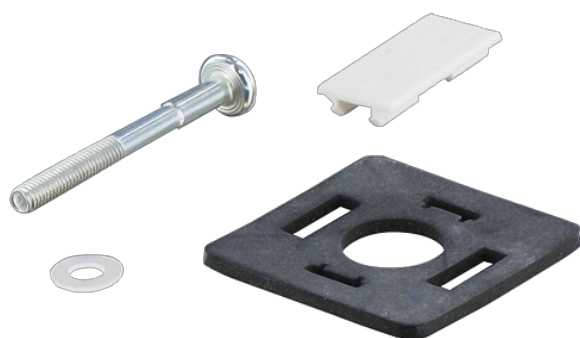

**Zestaw naprawczy do wtyczki zaworowej typu B, BI**

## Zestaw akcesoriów

1 × uszczelka płaska

1 × tabliczka opisowa

1 × płytki izolacyjna

1 × śruba montażowa

[Link do produktu](#)

## Ilustracje

Ilustracja zastępcza