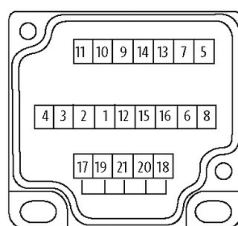

Haube gr. mit Schraubsteckklemmen 21-pol.

für 4-,6-,8-fach Verteiler M12 5pol.

Haube für Verteiler 4-, 6- und 8-fach, 5-polig
Schraubsteckklemmen

Das Material der Gehäuse ist aus Kunststoff und hat eine gute Chemikalien- und Ölbeständigkeit.

Beim Einsatz aggressiver Medien ist die Materialbeständigkeit applikationsbezogen zu überprüfen. Nähere Details auf Anfrage.

Link zum Produkt

Abbildungen

M12-Females 5-pole

free arrangeable, contact 1:1 on terminals

Abbildung stellvertretend

Technische Daten

Summenstrom	max. 2x 8 A
Anschlussart	Schraubsteckklemmen: max. 1.5 mm ² (AWG 16)

Allgemeine Daten

Abmessungen H×B×T	33.5×48×68 mm
-------------------	---------------