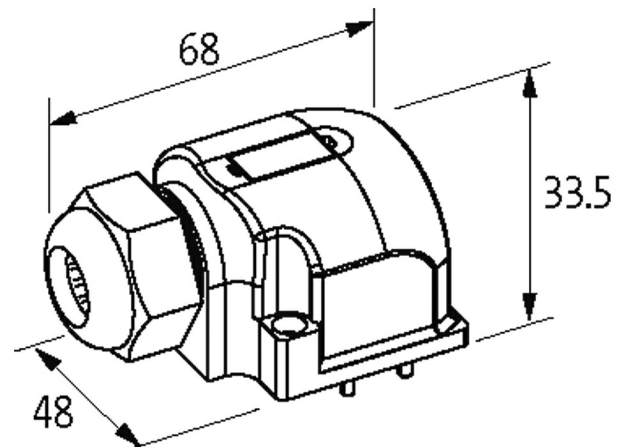

Haube gr. mit Schraubsteckklemmen 21-pol.

für 4-,6-,8-fach Verteiler M12 5pol.

Haube für Verteiler 4-, 6- und 8-fach, 5-polig
Schraubsteckklemmen

Das Material der Gehäuse ist aus Kunststoff und hat eine gute Chemikalien- und Ölbeständigkeit.

Beim Einsatz aggressiver Medien ist die Materialbeständigkeit applikationsbezogen zu überprüfen. Nähere Details auf Anfrage.

Link zum Produkt

Abbildungen

M12-Females 5-pole

free arrangeable, contact 1:1 on terminals

Abbildung stellvertretend

Technische Daten

Summenstrom	max. 2x 8 A
Anschlussart	Schraubsteckklemmen: max. 1.5 mm ² (AWG 16)

Allgemeine Daten

Abmessungen H×B×T	33.5×48×68 mm
-------------------	---------------