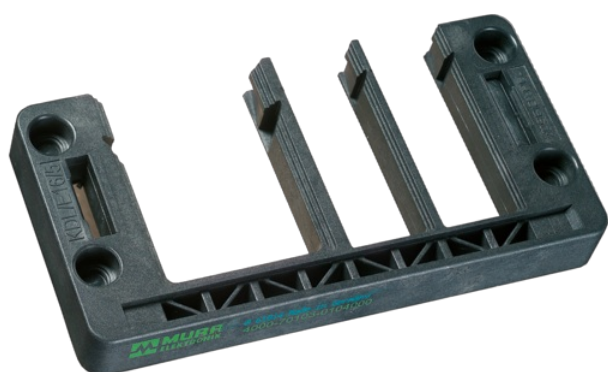

Modlink MSDD Switch cabin. and cable entry syst.

KDL/E 24/7

Rozmiar 24
na 7 przewodów (1 duży, 6 małych)
Sprzedaż tylko w opakowaniach

[Link do produktu](#)**Ilustracje**

Ilustracja zastępcza

**Dane ogólne**

Zakres temperatur	-40...+80 °C
Obudowa	Poliamid
Stopień ochrony	IP54
Wymiary (wys. × szer. × gł.)	146×58×14 mm

Dane handlowe

EAN	4048879032117
eClass	27189217
Jednostka pakowania	1.000
Kod taryfy celnej	39269097
Kraj pochodzenia	DE