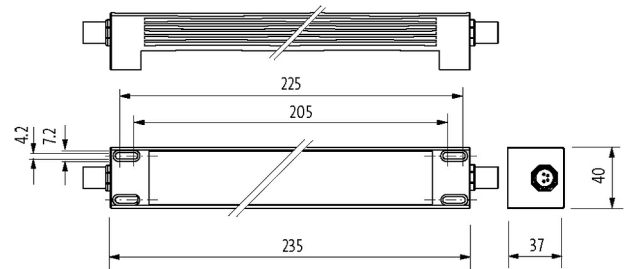

Technische Daten

Betriebsspannung	24 V DC (21.6...27.6 V DC)
Polzahl	4-polig
Kodierung	A-kodiert
Anschlussart	M12 (Stift)
Leuchtenlichtausbeute	ca. 105 lm/W
Leuchtenlichtstrom	ca. 630 lm
Farbwiedergabe (Ra)	> 80
Lichtfarbe	Tageslichtweiß, ca. 5500 K
Ausstrahlungswinkel	> 120°
Leistungsaufnahme	6 W

Allgemeine Daten

Befestigungsart	drehbar
Temperaturbereich	-30...+50 °C
Material (Gehäuse)	Aluminium eloxiert
Material (Leuchtenabdeckung)	diffuses Einscheibensicherheitsglas (ESG), 4 mm
Aufstellungshöhe	Betrieb bis 2000 m
Vibrationsbelastung	2...9 Hz/10 mm; 9...200 Hz/3 g
Schraubkopf-Ø	max. 12 mm/M5
Relative Luftfeuchte	5...95%
Schutzart	IP67
Abmessungen HxBxT	37x235x40 mm (1.46x9.25x1.57 in)
Schockbelastung	50 g, 11 ms