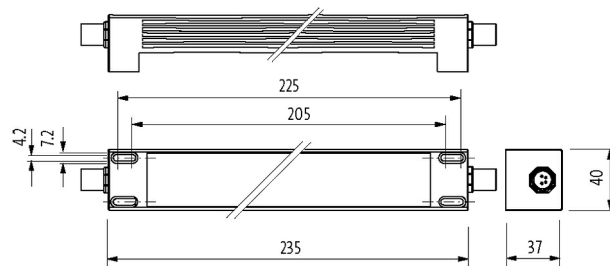

Dane techniczne

Napięcie robocze	24 V DC (21.6...27.6 V DC)
Liczba biegunów	4-piny
Kodowanie	Kodowanie A
Typ połączenia	M12 (męski)
Wydajność świetlna oprawy	ok. 105 lm/W
Prąd oprawy oświetlenia	ok. 630 lm
Wskaźnik oddawania barw (Ra)	> 80
Jasny kolor	Białe dzienne, ok. 5500 K
Kąt świecenia	> 120°
Pobór mocy	6 W

Dane ogólne

Typ montażu	obrotowy
Zakres temperatur	-30...+50 °C
Materiał (obudowa)	Aluminium anodowane
Materiał (lekka osłona)	jednokanałowe szkło rozproszone (ESG), 4 mm
Wysokość ustawienia	Działa do 2000 m
Odporność na wibracje	2...9 Hz/10 mm; 9...200 Hz/3 g
Ø łba śruby	max. 12 mm/M5
Wilgotność względna	5...95%
Stopień ochrony	IP67
Wymiary (wys. × szer. × gł.)	37×235×40 mm (1.46×9.25×1.57 in)
Obciążenie	50 g, 11 ms