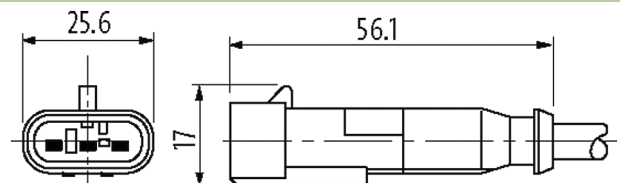

Valve plug SuperSeal male 3-pol. with cable

PUR 3x0.75 bk 1,5m

Xtreme - Outdoor

Żeński proste

max. 24 V DC

3-piny

bez komponentów

bez koszulek kablowych

Bliższe szczegóły na życzenie.

Inne długości kabli są dostarczane na życzenie.

[Link do produktu](#)

Ilustracje

Female
male contacts

Ilustracja zastępcza

Typ	
Typ	73381
Dane techniczne	
Napięcie robocze	max. 24 V DC
Znamionowy pik napięciowy	1.5 kV
Prąd roboczy na styk	max. 8 A
Liczba biegunów	3-piny
Wyświetlacz LED	nie
Blokowanie slotów	Blokada zatrzaskowa
Stopień ochrony	IP67 podłączony i zablokowany (EN 60529)
Materiał	PUR
odpowiedni do peszli (Ø wewnętrzna)	11 mm
Obudowa	AMP SuperSeal1.5, czarny plastik
Dodatkowy obwód	bez komponentów

Dane ogólne	
Typ montażu	włożone
Zakres temperatur	-40...+125 °C, w zależności od podłączonego kabla
Materiał (uszczelka)	Silikon
Materiał (styki)	Stop miedzi
Materiał (powierzchnia styku)	Sn
Stopień zanieczyszczenia	3

Kable	
Numer kabla	513
Ilość/przekrój żył	3x 0.75 mm ²
Izolacja żyły	PP (brą, nie, cza)
Wartości łańcuchów ciągowych	4 Mio.
Kolor izolacji	czarny
Materiał (płaszcz)	PUR (UL)
Średnica zewnętrzna	5.3 mm ±5%
Promień gięcia (w ruchu)	10x Ø-zewn.
Zakres temperatur (stały)	-40...+80 °C
Zakres temperatur (ruchomy)	-25...+80 °C