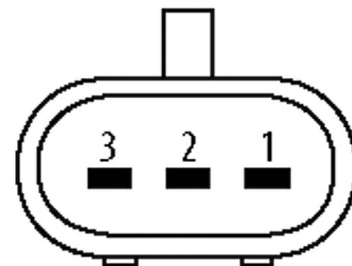

Valve plug SuperSeal male 3-pol. with cable

PUR 3x0.75 bk 1,5m

Xtreme - Outdoor

Żeński proste

max. 24 V DC

3-piny

bez komponentów

bez koszulek kablowych

Bliższe szczegóły na życzenie.

Inne długości kabli są dostarczane na życzenie.

[Link do produktu](#)

Ilustracje

Female
male contacts

Ilustracja zastępcza

Typ	
Typ	73381
Dane techniczne	
Napięcie robocze	max. 24 V DC
Znamionowy pik napięciowy	1.5 kV
Prąd roboczy na styk	max. 8 A
Liczba biegunów	3-piny
Wyświetlacz LED	nie
Blokowanie slotów	Blokada zatrzaskowa
Stopień ochrony	IP67 podłączony i zablokowany (EN 60529)
Materiał	PUR
odpowiedni do peszli (Ø wewnętrzna)	11 mm
Obudowa	AMP SuperSeal1.5, czarny plastik
Dodatkowy obwód	bez komponentów

Dane ogólne	
Typ montażu	włożone
Zakres temperatur	-40...+125 °C, w zależności od podłączonego kabla
Materiał (uszczelka)	Silikon
Materiał (styki)	Stop miedzi
Materiał (powierzchnia styku)	Sn
Stopień zanieczyszczenia	3

Kable	
Numer kabla	513
Ilość/przekrój żył	3x 0.75 mm ²
Izolacja żyły	PP (brą, nie, cza)
Wartości łańcuchów ciągowych	4 Mio.
Kolor izolacji	czarny
Materiał (płaszcz)	PUR (UL)
Średnica zewnętrzna	5.3 mm ±5%
Promień gięcia (w ruchu)	10x Ø-zewn.
Zakres temperatur (stały)	-40...+80 °C
Zakres temperatur (ruchomy)	-25...+80 °C