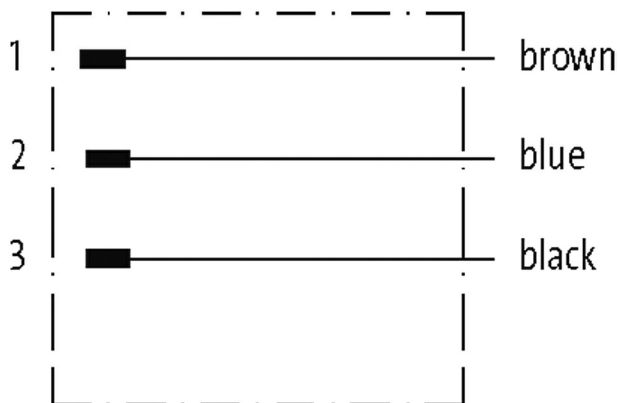

Bliższe szczegóły na życzenie.

Inne długości kabli są dostarczane na życzenie.

[Link do produktu](#)

Ilustracje

Female
male contacts

Ilustracja zastępcza

Typ	
Typ	73381
Dane techniczne	
Napięcie robocze	max. 24 V DC
Znamionowy pik napięciowy	1.5 kV
Prąd roboczy na styk	max. 8 A
Liczba biegunów	3-piny
Wyświetlacz LED	nie
Blokowanie slotów	Blokada zatrzaskowa
Stopień ochrony	IP67 podłączony i zablokowany (EN 60529)
Materiał	PUR
odpowiedni do peszli (Ø wewnętrzna)	11 mm
Obudowa	AMP SuperSeal1.5, czarny plastik
Dodatkowy obwód	bez komponentów

Dane ogólne	
Typ montażu	włożone
Zakres temperatur	-40...+125 °C, w zależności od podłączonego kabla
Materiał (uszczelka)	Silikon
Materiał (styki)	Stop miedzi
Materiał (powierzchnia styku)	Sn
Stopień zanieczyszczenia	3

Kable	
Numer kabla	513
Ilość/przekrój żył	3x 0.75 mm ²
Izolacja żyły	PP (brą, nie, cza)
Wartości łańcuchów ciągowych	4 Mio.
Kolor izolacji	czarny
Materiał (płaszcz)	PUR (UL)
Średnica zewnętrzna	5.3 mm ±5%
Promień gięcia (w ruchu)	10x Ø-zewn.
Zakres temperatur (stały)	-40...+80 °C
Zakres temperatur (ruchomy)	-25...+80 °C