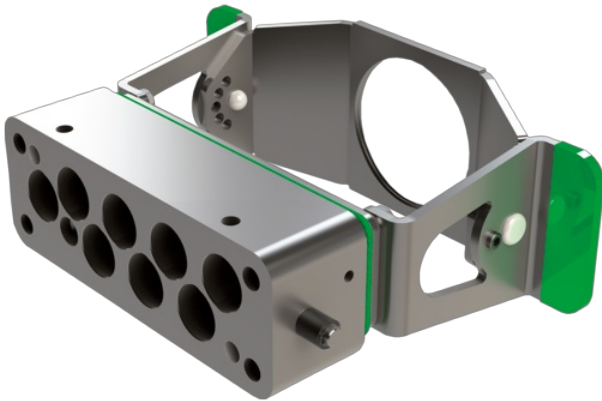

**MODL. VARIO 8-fach Rechteck-Mobilgehäuse**

Aluminium vernickelt, Stahl vernickelt

Mobilgehäuse (rechteckig)

8-fach

[Link zum Produkt](#)**Abbildungen**

Abbildung stellvertretend

**Bauform**

Bauform M1856-24080612

**Technische Daten**

Verriegelung der Steckplätze Bügelverriegelung

Schutzart IP65, IP66K, IP67, IP68, IP69K in gestecktem und verschraubtem Zustand (EN 60529)

**Allgemeine Daten**

Temperaturbereich -20...+120 °C