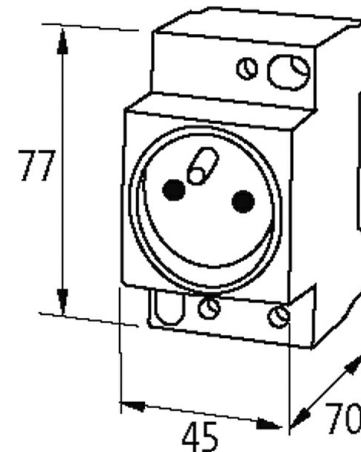

Modlink MSVD Steckdose Frankreich mit LED gelb

250VAC/16A Schraubklemmen

Frankreich (UTE-NF) weiß
Schraubklemmen
LED (gelb)

[Link zum Produkt](#)**Abbildungen**

Abbildung stellvertretend

Allgemeine Daten

Abmessungen HxBxT 77x45x70 mm

Frankreich (UTE-NF)

Betriebsspannung	250 V AC
Betriebsstrom	16 A
Anschlussart	Schraubklemmen: max. 2x 6 mm ² (AWG 10)
Befestigungsart	schnappbar auf Tragschiene (EN 60715)

Kaufmännische Daten

EAN	4048879041416
eClass	27189217
Ursprungsland	BE
Verpackungseinheit	1
Zolltarifnummer	85366990