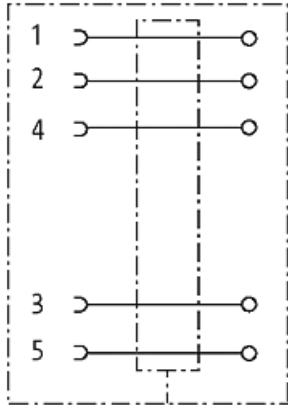

Abbildung stellvertretend