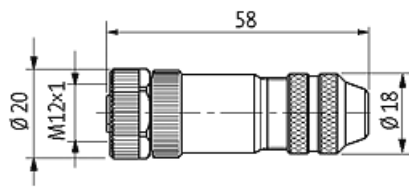

Abbildung stellvertretend