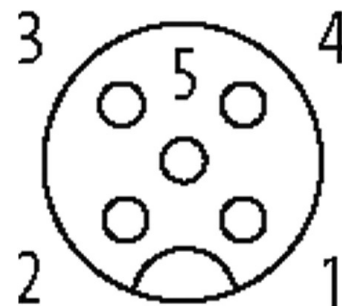

M12 Bu ger. geschirmt selbstanschl. Schraubkl.5-pol. max.0,75mm² 4-6mm

Buchse gerade
M12, 5-polig
geschirmt
Schraubklemmen
Klemmbereich (Kabel-Ø): 4...6 mm

[Link zum Produkt](#)**Abbildungen**

Female

Abbildung stellvertretend

Bauform

Bauform 13381

Technische Daten

Betriebsspannung	max. 60 V AC/DC
Betriebsstrom je Kontakt	max. 4 A
Anschlussquerschnitt	max. 0.75 mm ²
Klemmbereich (Kabel-Ø)	4...6 mm
Schutzart	IP67 in gestecktem und verschraubtem Zustand (EN 60529)
Gehäuse	Messing, vernickelt

Allgemeine Daten

Temperaturbereich -40...+85 °C

Kaufmännische Daten

EAN	4048879198806
eClass	27279221
Ursprungsland	DE
Verpackungseinheit	1
Zolltarifnummer	85366990

Skizze

Abbildung stellvertretend