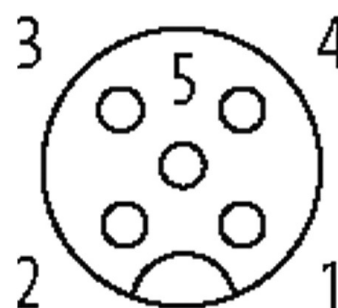

Wtyczka M12 żeńska, prosta, 5-polowa, ekranowana

zaciski śrubowe, 4..6mm

Żeński proste

M12, 5-piny

ekranowany

Zaciski śrubowe

Zakres mocowania (Ø kabla): 4..6 mm

[Link do produktu](#)**Ilustracje**

Female

Ilustracja zastępcza

Typ	
Typ	13381
Dane techniczne	
Napięcie robocze	max. 60 V AC/DC
Prąd roboczy na styk	max. 4 A
Przekrój złącza	max. 0.75 mm ²
Zakres mocowania (Ø kabla)	4..6 mm
Stopień ochrony	IP67 włożone i zamocowane (EN 60529)
Obudowa	Mosiądz, niklowany
Dane ogólne	
Zakres temperatur	-40...+85 °C