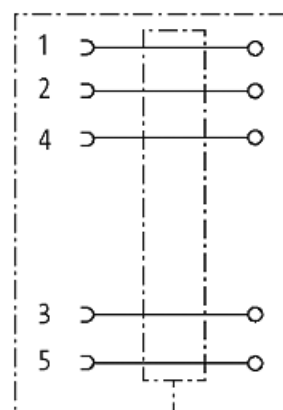

Wtyczka M12 żeńska, prosta, 5-polowa, ekranowana

zaciski śrubowe, 4..6mm

Żeński proste

M12, 5-piny

ekranowany

Zaciski śrubowe

Zakres mocowania (Ø kabla): 4..6 mm

[Link do produktu](#)**Ilustracje**

Female

Ilustracja zastępcza

Typ	
Typ	13381
Dane techniczne	
Napięcie robocze	max. 60 V AC/DC
Prąd roboczy na styk	max. 4 A
Przekrój złącza	max. 0.75 mm ²
Zakres mocowania (Ø kabla)	4..6 mm
Stopień ochrony	IP67 włożone i zamocowane (EN 60529)
Obudowa	Mosiądz, niklowany
Dane ogólne	
Zakres temperatur	-40...+85 °C