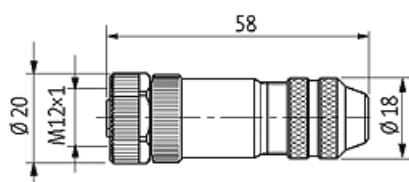

Wtyczka M12 żeńska, prosta, 5-polowa, ekranowana

zaciski śrubowe, 4..6mm

Żeński proste

M12, 5-piny

ekranowany

Zaciski śrubowe

Zakres mocowania (Ø kabla): 4..6 mm

[Link do produktu](#)**Ilustracje**

Female

Ilustracja zastępcza

Typ	
Typ	13381
Dane techniczne	
Napięcie robocze	max. 60 V AC/DC
Prąd roboczy na styk	max. 4 A
Przekrój złącza	max. 0.75 mm ²
Zakres mocowania (Ø kabla)	4..6 mm
Stopień ochrony	IP67 włożone i zamocowane (EN 60529)
Obudowa	Mosiądz, niklowany
Dane ogólne	
Zakres temperatur	-40...+85 °C