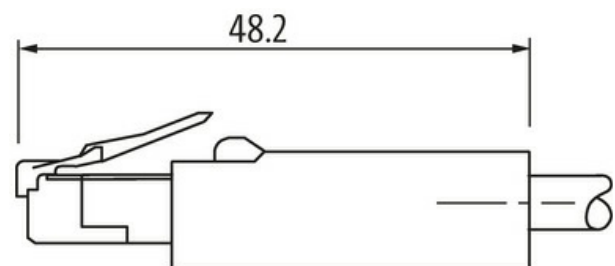

Übertragungseigenschaften bei Channel Übertragung bis 100 m

Abweichende Leitungslängen auf Anfrage lieferbar.

Das Material der Gehäuse ist aus Kunststoff und hat eine gute Chemikalien- und Ölbeständigkeit.

Beim Einsatz aggressiver Medien ist die Materialbeständigkeit applikationsbezogen zu überprüfen. Nähere Details auf Anfrage.

Link zum Produkt**Abbildungen**

Abbildung stellvertretend

* nur für Produkte mit UL/CSA-zugelassener Leitung

Bauform

Bauform

74301

Technische Daten	
Betriebsspannung	max. 60 V DC
Betriebsspannung (nur UL-listed)	max. 30 V DC
Bemessungsstoßspannung	1.0 kV
Betriebsstrom je Kontakt	max. 1.5 A (20 °C)
Polzahl	4
Übertragungsparameter	CAT5, Class D (ISO/IEC 11801:2002), (EN 50173-1)
Übertragungsrate	bis 100 Mbit/s full duplex
Isolierstoffgruppe	IEC 60664-1, category I
LED-Anzeige	nein
Verriegelung der Steckplätze	Schnappverriegelung
Schutzart	IP20 in gestecktem und verschraubtem Zustand (EN 60529)
Material	PUR
Material (Verriegelung)	PA
passend für Wellenschlauch (Innen-Ø)	ohne
Allgemeine Daten	
Befestigungsart	gesteckt
Verschmutzungsgrad	3
Temperaturbereich	-25...+85 °C, abhängig von angeschlossener Leitung
Leitungen	
Kabelkennung	S7V
Kabelgewicht [g/m]	74,8 g
Material (Leiter)	Cu-Litze, verzinkt
Aufbau (Leiter)	19× 0.16 mm (Litzenklasse 5)
Querschnitt (Leiter)	2× 2× 0.34 mm ²
Material (Aderisolierung)	HDPE
Ader-Ø inkl. Isolierung	1.42 mm ±5%
Schirmung	ja
Material (Mantel)	TPE
Außen-Ø (Mantel)	7.9 mm ±5%
Farbe (Mantel)	grün
Temperaturbereich (fest)	-40...+80 °C
Temperaturbereich (bewegt)	-20...+80 °C
Biegeradius (fest)	5× Außen-Ø
Biegeradius (bewegt)	10× Außen-Ø
Torsionsbeanspruchung	3 Mio.
Kaufmännische Daten	
EAN	4048879738514
eClass	27061801
Ursprungsland	HU
Verpackungseinheit	1.000
Zolltarifnummer	85444210