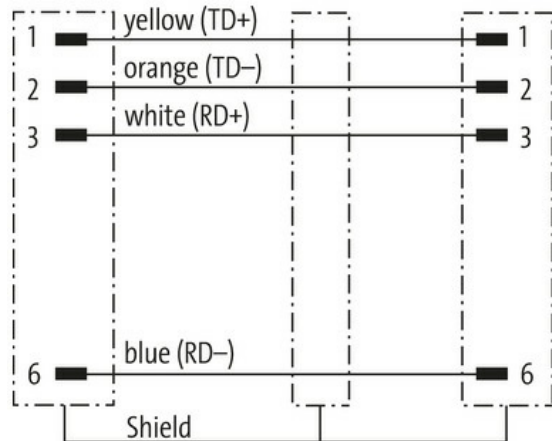

Übertragungseigenschaften bei Channel Übertragung bis 100 m

Abweichende Leitungslängen auf Anfrage lieferbar.

Das Material der Gehäuse ist aus Kunststoff und hat eine gute Chemikalien- und Ölbeständigkeit.

Beim Einsatz aggressiver Medien ist die Materialbeständigkeit applikationsbezogen zu überprüfen. Nähere Details auf Anfrage.

Link zum Produkt**Abbildungen**

Abbildung stellvertretend

* nur für Produkte mit UL/CSA-zugelassener Leitung

Bauform

Bauform

74301

Technische Daten	
Betriebsspannung	max. 60 V DC
Betriebsspannung (nur UL-listed)	max. 30 V DC
Bemessungsstoßspannung	1.0 kV
Betriebsstrom je Kontakt	max. 1.5 A (20 °C)
Polzahl	4
Übertragungsparameter	CAT5, Class D (ISO/IEC 11801:2002), (EN 50173-1)
Übertragungsrate	bis 100 Mbit/s full duplex
Isolierstoffgruppe	IEC 60664-1, category I
LED-Anzeige	nein
Verriegelung der Steckplätze	Schnappverriegelung
Schutzart	IP20 in gestecktem und verschraubtem Zustand (EN 60529)
Material	PUR
Material (Verriegelung)	PA
passend für Wellenschlauch (Innen-Ø)	ohne
Allgemeine Daten	
Befestigungsart	gesteckt
Verschmutzungsgrad	3
Temperaturbereich	-25...+85 °C, abhängig von angeschlossener Leitung
Leitungen	
Kabelkennung	S7V
Kabelgewicht [g/m]	74,8 g
Material (Leiter)	Cu-Litze, verzinkt
Aufbau (Leiter)	19× 0.16 mm (Litzenklasse 5)
Querschnitt (Leiter)	2× 2× 0.34 mm ²
Material (Aderisolierung)	HDPE
Ader-Ø inkl. Isolierung	1.42 mm ±5%
Schirmung	ja
Material (Mantel)	TPE
Außen-Ø (Mantel)	7.9 mm ±5%
Farbe (Mantel)	grün
Temperaturbereich (fest)	-40...+80 °C
Temperaturbereich (bewegt)	-20...+80 °C
Biegeradius (fest)	5× Außen-Ø
Biegeradius (bewegt)	10× Außen-Ø
Torsionsbeanspruchung	3 Mio.
Kaufmännische Daten	
EAN	4048879738514
eClass	27061801
Ursprungsland	HU
Verpackungseinheit	1.000
Zolltarifnummer	85444210