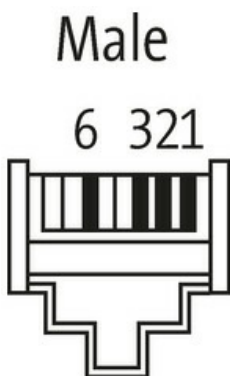

RJ45 St. 0° / RJ45 St. 0° geschirmt

TPE 22AWG SF/UTP CAT5e gn UL/CSA, ITC/PLTC 20m

Ethernet CAT5

Stecker gerade – Stecker gerade

RJ45 – RJ45, 4-polig

geschirmt

ohne Kabeltülle

Schutzkappe

Beim Einsatz aggressiver Medien ist die Materialbeständigkeit applikationsbezogen zu überprüfen. Nähere Details auf Anfrage.

Link zum Produkt**Abbildungen**

Abbildung stellvertretend

* nur für Produkte mit UL/CSA-zugelassener Leitung

Bauform

Bauform

74301

Technische Daten	
Betriebsspannung	max. 60 V DC
Betriebsspannung (nur UL-listed)	max. 30 V DC
Bemessungsstoßspannung	1.0 kV
Betriebsstrom je Kontakt	max. 1.5 A (20 °C)
Polzahl	4
Übertragungsparameter	CAT5, Class D (ISO/IEC 11801:2002), (EN 50173-1)
Übertragungsrate	bis 100 Mbit/s full duplex
Isolierstoffgruppe	IEC 60664-1, category I
LED-Anzeige	nein
Verriegelung der Steckplätze	Schnappverriegelung
Schutzart	IP20 in gestecktem und verschraubtem Zustand (EN 60529)
Material	PUR
Material (Verriegelung)	PA
passend für Wellenschlauch (Innen-Ø)	ohne
Allgemeine Daten	
Befestigungsart	gesteckt
Verschmutzungsgrad	3
Temperaturbereich	-25...+85 °C, abhängig von angeschlossener Leitung
Leitungen	
Kabelkennung	S7V
Kabelgewicht [g/m]	74,8 g
Material (Leiter)	Cu-Litze, verzinkt
Aufbau (Leiter)	19× 0.16 mm (Litzenklasse 5)
Querschnitt (Leiter)	2× 2× 0.34 mm ²
Material (Aderisolierung)	HDPE
Ader-Ø inkl. Isolierung	1.42 mm ±5%
Schirmung	ja
Material (Mantel)	TPE
Außen-Ø (Mantel)	7.9 mm ±5%
Farbe (Mantel)	grün
Temperaturbereich (fest)	-40...+80 °C
Temperaturbereich (bewegt)	-20...+80 °C
Biegeradius (fest)	5× Außen-Ø
Biegeradius (bewegt)	10× Außen-Ø
Torsionsbeanspruchung	3 Mio.
Kaufmännische Daten	
EAN	4048879738514
eClass	27061801
Ursprungsland	HU
Verpackungseinheit	1.000
Zolltarifnummer	85444210