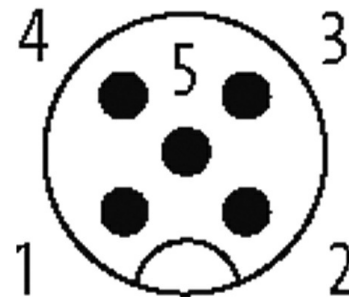

**M12 St ger. geschirmt selbstanschl. Schraubkl.**5-pol. max.0,75mm<sup>2</sup> 4-6mm

Stecker gerade  
M12, 5-polig  
geschirmt  
Schraubklemmen  
Klemmbereich (Kabel-Ø): 4...6 mm

[Link zum Produkt](#)**Abbildungen**

Male

Abbildung stellvertretend

**Bauform**

Bauform 13301

**Technische Daten**

Betriebsspannung	max. 60 V AC/DC
Betriebsstrom je Kontakt	max. 4 A
Anschlussquerschnitt	max. 0.75 mm <sup>2</sup>
Klemmbereich (Kabel-Ø)	4...6 mm
Schutzart	IP67 in gestecktem und verschraubtem Zustand (EN 60529)
Gehäuse	Messing, vernickelt