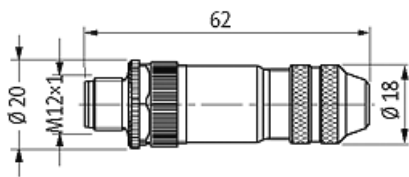

Male

Abbildung stellvertretend

**Bauform**

Bauform 13301

**Technische Daten**

Betriebsspannung	max. 60 V AC/DC
Betriebsstrom je Kontakt	max. 4 A
Anschlussquerschnitt	max. 0.75 mm <sup>2</sup>
Klemmbereich (Kabel-Ø)	4...6 mm
Schutzart	IP67 in gestecktem und verschraubtem Zustand (EN 60529)
Gehäuse	Messing, vernickelt

**Allgemeine Daten**

Temperaturbereich -40...+85 °C

**Kaufmännische Daten**

EAN	4048879198844
eClass	27279221
Ursprungsland	DE
Verpackungseinheit	1
Zolltarifnummer	85366990

**Skizze**

Abbildung stellvertretend