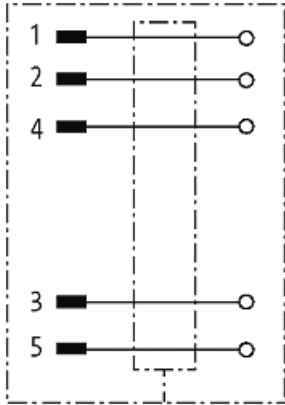

**M12 St ger. geschirmt selbstanschl. Schraubkl.**5-pol. max.0,75mm<sup>2</sup> 4-6mm

Stecker gerade  
M12, 5-polig  
geschirmt  
Schraubklemmen  
Klemmbereich (Kabel-Ø): 4...6 mm

[Link zum Produkt](#)**Abbildungen**

Male

Abbildung stellvertretend

**Bauform**

Bauform 13301

**Technische Daten**

Betriebsspannung	max. 60 V AC/DC
Betriebsstrom je Kontakt	max. 4 A
Anschlussquerschnitt	max. 0.75 mm <sup>2</sup>
Klemmbereich (Kabel-Ø)	4...6 mm
Schutzart	IP67 in gestecktem und verschraubtem Zustand (EN 60529)
Gehäuse	Messing, vernickelt

**Allgemeine Daten**

Temperaturbereich -40...+85 °C

**Kaufmännische Daten**

EAN	4048879198844
eClass	27279221
Ursprungsland	DE
Verpackungseinheit	1
Zolltarifnummer	85366990

**Skizze**

Abbildung stellvertretend