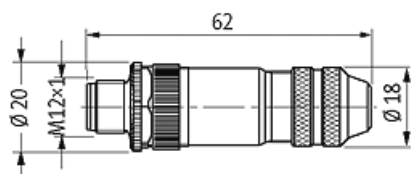

Wtyczka M12 męska, prosta, 5-polowa, ekranowana

zaciski śrubowe 4..6mm

Męski prosty
M12, 5-piny
ekranowany
Zaciski śrubowe
Zakres mocowania (Ø kabla): 4...6 mm

[Link do produktu](#)**Ilustracje**

Male

Ilustracja zastępcza

Typ	
Typ	13301
Dane techniczne	
Napięcie robocze	max. 60 V AC/DC
Prąd roboczy na styk	max. 4 A
Przekrój złącza	max. 0.75 mm ²
Zakres mocowania (Ø kabla)	4...6 mm
Stopień ochrony	IP67 włożone i zamocowane (EN 60529)
Obudowa	Mosiądz, niklowany
Dane ogólne	
Zakres temperatur	-40...+85 °C