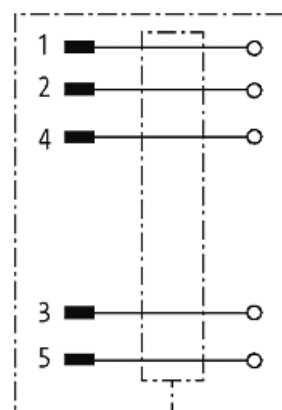

Wtyczka M12 męska, prosta, 5-polowa, ekranowana

zaciski śrubowe 4..6mm

Męski prosty
M12, 5-piny
ekranowany
Zaciski śrubowe
Zakres mocowania (Ø kabla): 4...6 mm

[Link do produktu](#)**Ilustracje**

Male

Ilustracja zastępcza

Typ	
Typ	13301
Dane techniczne	
Napięcie robocze	max. 60 V AC/DC
Prąd roboczy na styk	max. 4 A
Przekrój złącza	max. 0.75 mm ²
Zakres mocowania (Ø kabla)	4...6 mm
Stopień ochrony	IP67 włożone i zamocowane (EN 60529)
Obudowa	Mosiądz, niklowany
Dane ogólne	
Zakres temperatur	-40...+85 °C