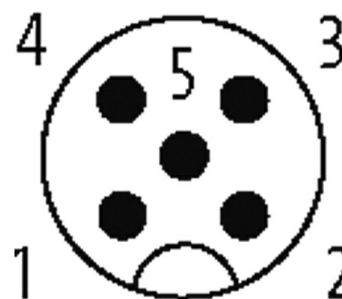

Wtyczka M12 męska, prosta, 5-polowa, ekranowana

zaciski śrubowe 4..6mm

Męski prosty
M12, 5-piny
ekranowany
Zaciski śrubowe
Zakres mocowania (Ø kabla): 4...6 mm

[Link do produktu](#)**Ilustracje**

Male

Ilustracja zastępcza

Typ	
Typ	13301
Dane techniczne	
Napięcie robocze	max. 60 V AC/DC
Prąd roboczy na styk	max. 4 A
Przekrój złącza	max. 0.75 mm ²
Zakres mocowania (Ø kabla)	4...6 mm
Stopień ochrony	IP67 włożone i zamocowane (EN 60529)
Obudowa	Mosiądz, niklowany
Dane ogólne	
Zakres temperatur	-40...+85 °C