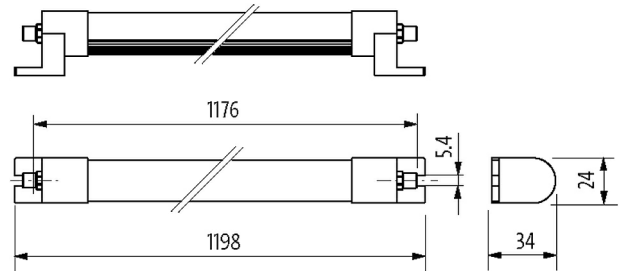

Modlight Illumix Classic Line C6W

LED machine lamp, IP67, 24VDC, 2xM12 connection

Modlight Illumix Slim Line C

32 W

możliwość rozbudowania

Link do produktu

Ilustracje

Ilustracja zastępcza

Dane techniczne

Napięcie robocze	24 V DC (21.6...27.6 V DC)
Liczba biegunów	4-piny
Kodowanie	Kodowanie A
Typ połączenia	M8 (męski)
Wydajność świetlna oprawy	ok. 105 lm/W
Prąd oprawy oświetlenia	ok. 3360 lm
Wskaźnik oddawania barw (Ra)	> 80
Jasny kolor	Białe dzienne, ok. 5500 K
Kąt świecenia	> 120°
Pobór mocy	32 W

Dane ogólne

Typ montażu	obrotowy
Zakres temperatur	-30...+50 °C
Materiał (obudowa)	Aluminium anodowane
Materiał (lekka osłona)	Polistyrol
Wysokość ustawienia	Działa do 2000 m
Odporność na wibrację	2...9 Hz/10 mm; 9...200 Hz/3 g
Ø łba śruby	max. 12 mm/M5
Wilgotność względna	5...95%
Stopień ochrony	IP54
Wymiary (wys. × szer. × gł.)	34×1198×24 mm (1.34×47.17×0.94 in)
Obciążenie	50 g, 11 ms

Dane handlowe

EAN	4048879752411
eClass	27110306

Informacje zawarte w niniejszej karcie charakterystyki zostały opracowane z największą starannością. Odpowiedzialność co do poprawności, kompletności i aktualności jest ograniczona do rażącego przewinienia. Stan: 03/22