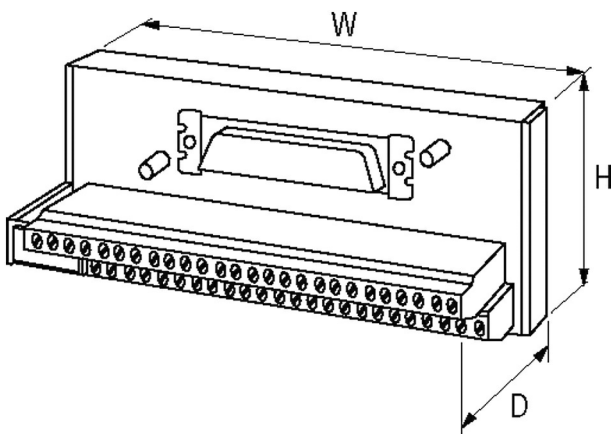

#### Abbildungen

Abbildung stellvertretend

#### Allgemeine Daten

Befestigungsart	schnappbar auf Tragschiene (EN 60715)
Temperaturbereich	-20...+70 °C
Abmessungen H×B×T	63×95×48 mm