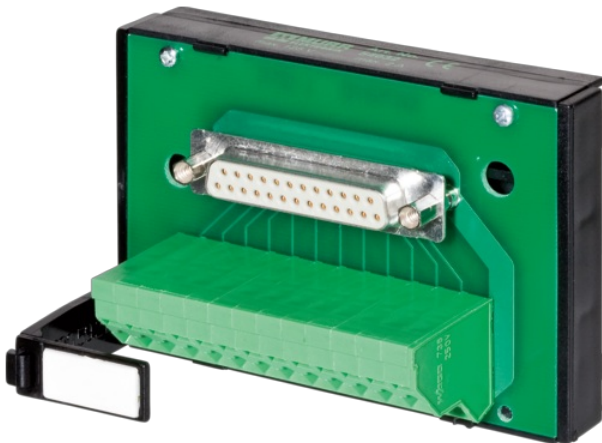

## SV-SUB D 25Bu.-KL FK

Buchsenleiste  
25-polig  
Federkraftklemmen

#### Abbildungen

Abbildung stellvertretend

#### Allgemeine Daten

Befestigungsart	schnappbar auf Tragschiene (EN 60715)
Temperaturbereich	-20...+70 °C
Abmessungen H×B×T	63×95×48 mm