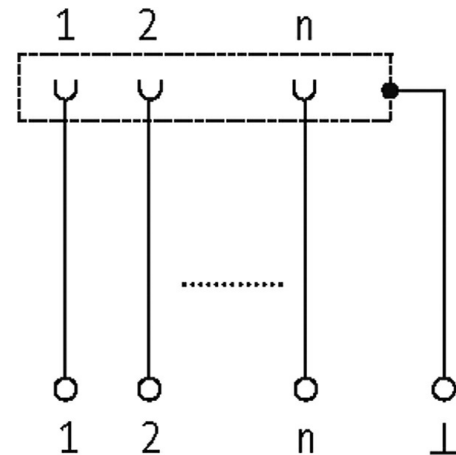

## SV-SUB D 25Bu.-KL FK

Buchsenleiste  
25-polig  
Federkraftklemmen

#### Abbildungen

Abbildung stellvertretend

#### Allgemeine Daten

Befestigungsart	schnappbar auf Tragschiene (EN 60715)
Temperaturbereich	-20...+70 °C
Abmessungen H×B×T	63×95×48 mm