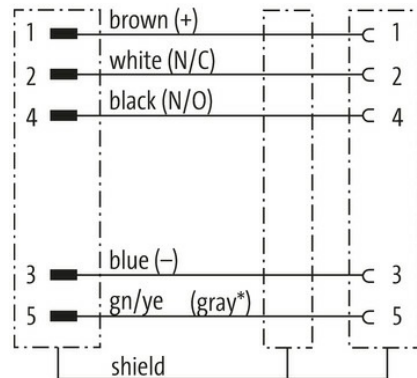

M12 St. 0° / M12 Bu. 0° A-kod. geschirmt

PUR 5x0.34 geschirmt gr 25m

Stecker gerade – Buchse gerade
M12 – M12, 5-polig
A-kodiert
geschirmt

Das Material der Gehäuse ist aus Kunststoff und hat eine gute Chemikalien- und Ölbeständigkeit.
Beim Einsatz aggressiver Medien ist die Materialbeständigkeit applikationsbezogen zu überprüfen. Nähere Details auf Anfrage.

Abweichende Leitungslängen auf Anfrage lieferbar.

Link zum Produkt**Abbildungen**

(* for cable type 203, 603, 243, 643)

Male

Female

Abbildung stellvertretend

* nur für Produkte mit UL/CSA-zugelassener Leitung

Bauform	
Bauform	40521
Technische Daten	
Betriebsspannung	max. 60 V AC/DC
Betriebsspannung (nur UL-listed)	30 V AC/DC
Bemessungsstoßspannung	1.5 kV
Betriebsstrom je Kontakt	max. 4 A
Polzahl	5
Isolierstoffgruppe	IEC 60664-1, category I
Kodierung	A-kodiert
LED-Anzeige	nein
Verriegelung der Steckplätze	Schraubgewinde (M12×1 mm) empf. Anzugsdrehmoment 0.6 Nm, selbstsichernd
Verschraubung	M12 (SW13)
Schutzart	IP65 und IP67 in gestecktem und verschraubtem Zustand (EN 60529)
Material	PUR
Material (Verriegelung)	Zink-Druckguss, matt vernickelt
passend für Welschlauch (Innen-Ø)	ohne
Allgemeine Daten	
Normen	DIN EN 61076-2-101 (M12)
Befestigungsart	gesteckt, verschraubt
Material (Kontakt)	Kupferlegierung
Material (Kontaktoberfläche)	Au
Material (Dichtung)	FKM
Verschmutzungsgrad	3
Temperaturbereich	-25...+85 °C, abhängig von angeschlossener Leitung
Leitungen	
Adernzahl/-querschnitt	5× 0.34 mm ²
Aderisolation	PVC (br, ws, bl, sw, gnge)
Schleppkettenwerte	0.1 Mio.
Außen-Ø	5.9 mm ±5%
Kabelnummer	349
Zulassung (Kabel)	CE conform
Schirmung	ja
Farbe (Mantel)	grau
Mantelfarbe	grau
Temperaturbereich (fest)	-40...+80 °C
Temperaturbereich (bewegt)	-5...+70 °C
Biegeradius (fest)	10× Außen-Ø
Biegeradius (bewegt)	15× Außen-Ø
Material (Mantel)	PUR/PVC
Kaufmännische Daten	
EAN	4048879433280
eClass	27279218
Ursprungsland	CZ