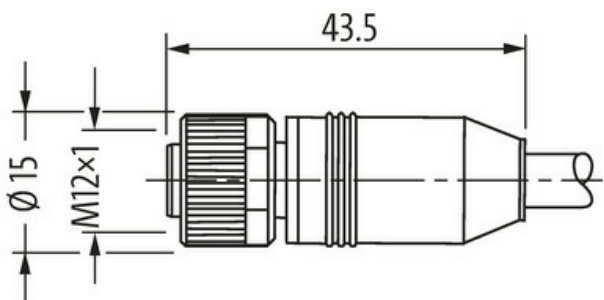

M12 St. 0° / M12 Bu. 0° A-kod. geschirmt

PUR 5x0.34 geschirmt gr 25m

Stecker gerade – Buchse gerade
M12 – M12, 5-polig
A-kodiert
geschirmt

Das Material der Gehäuse ist aus Kunststoff und hat eine gute Chemikalien- und Ölbeständigkeit.
Beim Einsatz aggressiver Medien ist die Materialbeständigkeit applikationsbezogen zu überprüfen. Nähere Details auf Anfrage.

Abweichende Leitungslängen auf Anfrage lieferbar.

Link zum Produkt**Abbildungen**

(* for cable type 203, 603, 243, 643)

Male

Female

Abbildung stellvertretend

* nur für Produkte mit UL/CSA-zugelassener Leitung

Bauform	
Bauform	40521
Technische Daten	
Betriebsspannung	max. 60 V AC/DC
Betriebsspannung (nur UL-listed)	30 V AC/DC
Bemessungsstoßspannung	1.5 kV
Betriebsstrom je Kontakt	max. 4 A
Polzahl	5
Isolierstoffgruppe	IEC 60664-1, category I
Kodierung	A-kodiert
LED-Anzeige	nein
Verriegelung der Steckplätze	Schraubgewinde (M12×1 mm) empf. Anzugsdrehmoment 0.6 Nm, selbstsichernd
Verschraubung	M12 (SW13)
Schutzart	IP65 und IP67 in gestecktem und verschraubtem Zustand (EN 60529)
Material	PUR
Material (Verriegelung)	Zink-Druckguss, matt vernickelt
passend für Welschlauch (Innen-Ø)	ohne
Allgemeine Daten	
Normen	DIN EN 61076-2-101 (M12)
Befestigungsart	gesteckt, verschraubt
Material (Kontakt)	Kupferlegierung
Material (Kontaktoberfläche)	Au
Material (Dichtung)	FKM
Verschmutzungsgrad	3
Temperaturbereich	-25...+85 °C, abhängig von angeschlossener Leitung
Leitungen	
Adernzahl/-querschnitt	5× 0.34 mm ²
Aderisolation	PVC (br, ws, bl, sw, gnge)
Schleppkettenwerte	0.1 Mio.
Außen-Ø	5.9 mm ±5%
Kabelnummer	349
Zulassung (Kabel)	CE conform
Schirmung	ja
Farbe (Mantel)	grau
Mantelfarbe	grau
Temperaturbereich (fest)	-40...+80 °C
Temperaturbereich (bewegt)	-5...+70 °C
Biegeradius (fest)	10× Außen-Ø
Biegeradius (bewegt)	15× Außen-Ø
Material (Mantel)	PUR/PVC
Kaufmännische Daten	
EAN	4048879433280
eClass	27279218
Ursprungsland	CZ