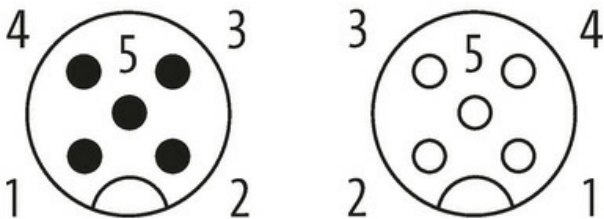

M12 St. 0° / M12 Bu. 0° A-kod. geschirmt

PUR 5x0.34 geschirmt gr 25m

Stecker gerade – Buchse gerade
M12 – M12, 5-polig
A-kodiert
geschirmt

Das Material der Gehäuse ist aus Kunststoff und hat eine gute Chemikalien- und Ölbeständigkeit.
Beim Einsatz aggressiver Medien ist die Materialbeständigkeit applikationsbezogen zu überprüfen. Nähere Details auf Anfrage.

Abweichende Leitungslängen auf Anfrage lieferbar.

Link zum Produkt**Abbildungen**

(* for cable type 203, 603, 243, 643)

Male

Female

Abbildung stellvertretend

* nur für Produkte mit UL/CSA-zugelassener Leitung

Bauform	
Bauform	40521
Technische Daten	
Betriebsspannung	max. 60 V AC/DC
Betriebsspannung (nur UL-listed)	30 V AC/DC
Bemessungsstoßspannung	1.5 kV
Betriebsstrom je Kontakt	max. 4 A
Polzahl	5
Isolierstoffgruppe	IEC 60664-1, category I
Kodierung	A-kodiert
LED-Anzeige	nein
Verriegelung der Steckplätze	Schraubgewinde (M12×1 mm) empf. Anzugsdrehmoment 0.6 Nm, selbstsichernd
Verschraubung	M12 (SW13)
Schutzart	IP65 und IP67 in gestecktem und verschraubtem Zustand (EN 60529)
Material	PUR
Material (Verriegelung)	Zink-Druckguss, matt vernickelt
passend für Welschlauch (Innen-Ø)	ohne
Allgemeine Daten	
Normen	DIN EN 61076-2-101 (M12)
Befestigungsart	gesteckt, verschraubt
Material (Kontakt)	Kupferlegierung
Material (Kontaktoberfläche)	Au
Material (Dichtung)	FKM
Verschmutzungsgrad	3
Temperaturbereich	-25...+85 °C, abhängig von angeschlossener Leitung
Leitungen	
Adernzahl/-querschnitt	5× 0.34 mm ²
Aderisolation	PVC (br, ws, bl, sw, gnge)
Schleppkettenwerte	0.1 Mio.
Außen-Ø	5.9 mm ±5%
Kabelnummer	349
Zulassung (Kabel)	CE conform
Schirmung	ja
Farbe (Mantel)	grau
Mantelfarbe	grau
Temperaturbereich (fest)	-40...+80 °C
Temperaturbereich (bewegt)	-5...+70 °C
Biegeradius (fest)	10× Außen-Ø
Biegeradius (bewegt)	15× Außen-Ø
Material (Mantel)	PUR/PVC
Kaufmännische Daten	
EAN	4048879433280
eClass	27279218
Ursprungsland	CZ