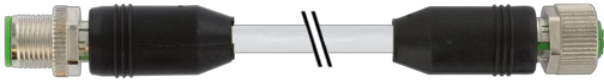

M12 St. 0° / M12 Bu. 0° A-kod. geschirmt

PUR 5x0.34 geschirmt gr 25m

Stecker gerade – Buchse gerade
M12 – M12, 5-polig
A-kodiert
geschirmt

Das Material der Gehäuse ist aus Kunststoff und hat eine gute Chemikalien- und Ölbeständigkeit.
Beim Einsatz aggressiver Medien ist die Materialbeständigkeit applikationsbezogen zu überprüfen. Nähere Details auf Anfrage.

Abweichende Leitungslängen auf Anfrage lieferbar.

Link zum Produkt**Abbildungen**

(* for cable type 203, 603, 243, 643)

Male

Female

Abbildung stellvertretend

* nur für Produkte mit UL/CSA-zugelassener Leitung

Bauform	
Bauform	40521
Technische Daten	
Betriebsspannung	max. 60 V AC/DC
Betriebsspannung (nur UL-listed)	30 V AC/DC
Bemessungsstoßspannung	1.5 kV
Betriebsstrom je Kontakt	max. 4 A
Polzahl	5
Isolierstoffgruppe	IEC 60664-1, category I
Kodierung	A-kodiert
LED-Anzeige	nein
Verriegelung der Steckplätze	Schraubgewinde (M12×1 mm) empf. Anzugsdrehmoment 0.6 Nm, selbstsichernd
Verschraubung	M12 (SW13)
Schutzart	IP65 und IP67 in gestecktem und verschraubtem Zustand (EN 60529)
Material	PUR
Material (Verriegelung)	Zink-Druckguss, matt vernickelt
passend für Welschlauch (Innen-Ø)	ohne
Allgemeine Daten	
Normen	DIN EN 61076-2-101 (M12)
Befestigungsart	gesteckt, verschraubt
Material (Kontakt)	Kupferlegierung
Material (Kontaktoberfläche)	Au
Material (Dichtung)	FKM
Verschmutzungsgrad	3
Temperaturbereich	-25...+85 °C, abhängig von angeschlossener Leitung
Leitungen	
Adernzahl/-querschnitt	5× 0.34 mm ²
Aderisolation	PVC (br, ws, bl, sw, gnge)
Schleppkettenwerte	0.1 Mio.
Außen-Ø	5.9 mm ±5%
Kabelnummer	349
Zulassung (Kabel)	CE conform
Schirmung	ja
Farbe (Mantel)	grau
Mantelfarbe	grau
Temperaturbereich (fest)	-40...+80 °C
Temperaturbereich (bewegt)	-5...+70 °C
Biegeradius (fest)	10× Außen-Ø
Biegeradius (bewegt)	15× Außen-Ø
Material (Mantel)	PUR/PVC
Kaufmännische Daten	
EAN	4048879433280
eClass	27279218
Ursprungsland	CZ