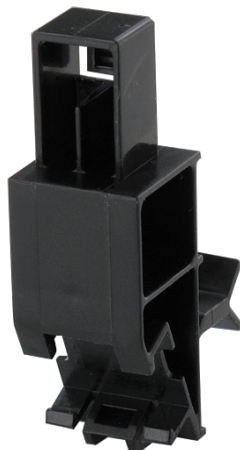

**Cube20S Zubehör**

Schirmschienträger (VE:10)

Schirmschienträger  
Kunststoff schwarz  
Verpackungseinheit: 10 Stück[Link zum Produkt](#)**Abbildungen**

Abbildung stellvertretend

**Kaufmännische Daten**

EAN	4048879422994
eClass	27242692
Ursprungsland	TH
Verpackungseinheit	10
Zolltarifnummer	85389099