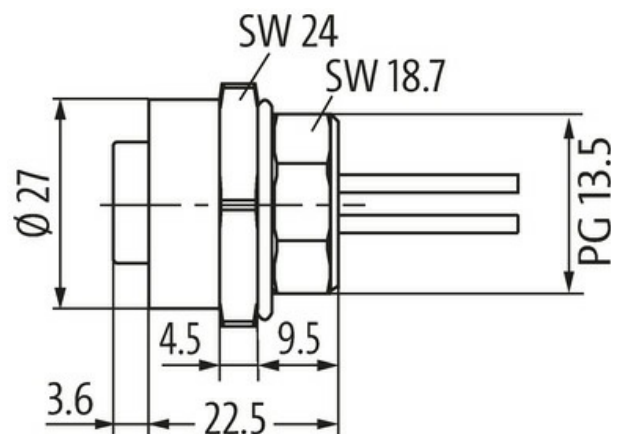

7/8" Flanschdose 4-pol. 977 0,2m Litze

Gniazdo z kołnierzem
7/8" (4-piny)
z podłączoną skrętką

[Link do produktu](#)

Ilustracje

Female

Ilustracja zastępcza

Typ

Typ 78361

Dane techniczne

Napięcie robocze	max. 300 V; max. 600 V (UL)
Znamionowy pik napięciowy	4.0 kV
Prąd roboczy na styk	max. 7 A
Grupa materiałów izolacyjnych	IEC 60664-1, category III
Blokowanie slotów	Gwint śrubowy 7/8" (zalecany moment dokręcania 1.5 Nm) samohamowny
Złącze śrubowe	7/8" (SW24)

Stopień ochrony IP68 włożone i zamocowane (EN 60529)

Dane ogólne

Materiał (styk)	Mosiądz, pozłacany
Stopień zanieczyszczenia	3
Zakres temperatur	-25...+85 °C

Kabli

Ilość/przekrój żył	4x 0.75 mm ²
Izolacja żyły	PVC (brą, bia, nie, cza)
Numer kabla	977