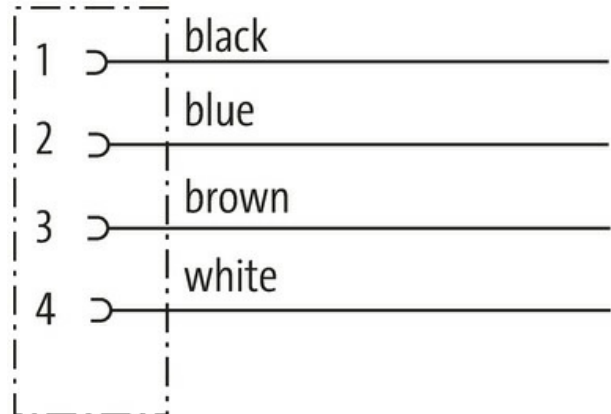

7/8" Flanschdose 4-pol. 977 0,2m Litze

Gniazdo z kołnierzem
7/8" (4-piny)
z podłączoną skrętką

[Link do produktu](#)

Ilustracje

Female

Ilustracja zastępcza

Typ

Typ 78361