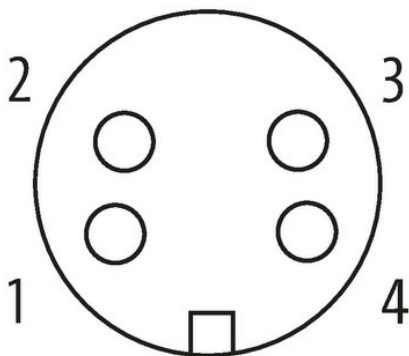

7/8" Flanschdose 4-pol. 977 0,2m Litze

Gniazdo z kołnierzem
7/8" (4-piny)
z podłączoną skrętką

[Link do produktu](#)

Ilustracje

Female

Ilustracja zastępcza

Typ

Typ 78361

Dane techniczne

Napięcie robocze	max. 300 V; max. 600 V (UL)
Znamionowy pik napięciowy	4.0 kV
Prąd roboczy na styk	max. 7 A
Grupa materiałów izolacyjnych	IEC 60664-1, category III
Blokowanie slotów	Gwint śrubowy 7/8" (zalecany moment dokręcania 1.5 Nm) samohamowny
Złącze śrubowe	7/8" (SW24)

Stopień ochrony IP68 włożone i zamocowane (EN 60529)

Dane ogólne

Materiał (styk)	Mosiądz, pozłacany
Stopień zanieczyszczenia	3
Zakres temperatur	-25...+85 °C

Kabli

Ilość/przekrój żył	4x 0.75 mm ²
Izolacja żyły	PVC (brą, bia, nie, cza)
Numer kabla	977