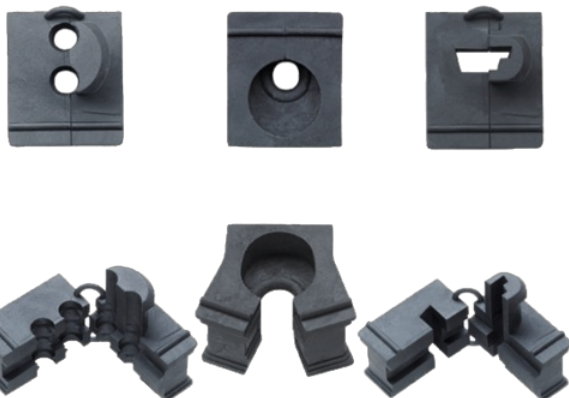

Modlink MSDD Switch cabin. and cable entry syst.

KDT/ZE ASI

Przelotki specjalne
do 1 przewodu interfejsu AS
Sprzedaż tylko w opakowaniach

[Link do produktu](#)**Ilustracje**

Ilustracja zastępcza

Dane handlowe