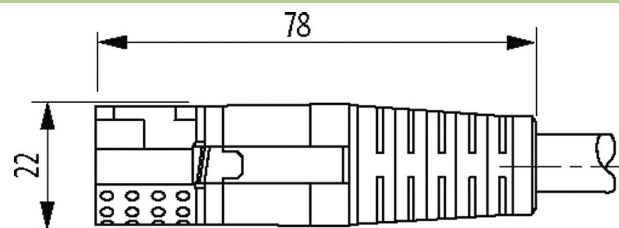

MQ15-X-Power Bu. 0° freies Ltg.-ende

PVC 6x2,5 sw UL/CSA 25,0m

Buchse gerade
MQ15, 6-polig
ohne Kabeltülle

Das Material der Gehäuse ist aus Kunststoff und hat eine gute Chemikalien- und Ölbeständigkeit.

Beim Einsatz aggressiver Medien ist die Materialbeständigkeit applikationsbezogen zu überprüfen. Nähere Details auf Anfrage.

Abweichende Leitungslängen auf Anfrage lieferbar.

Link zum Produkt**Abbildungen**

Abbildung stellvertretend

Bauform

Bauform P8121

Technische Daten

Betriebsspannung	max. 600 V AC (Power); max. 63 V AC/DC (Signal)
Bemessungsstoßspannung	4.0 kV
Betriebsstrom je Kontakt	max. 16 A (Power); max. 10 A (Signal)
Isolierstoffgruppe	IEC 60664-1, category I
Polzahl	6
Belegung	vollbelegt
LED-Anzeige	nein
Verriegelung der Steckplätze	Schnellverriegelung, 1/4 Drehung
Schutzart	IP67 in gestecktem und verschraubtem Zustand (EN 60529)
Material	Kunststoff, schwer entflammbar (UL 94)
Steckzyklen	≥ 500

Befestigungsart	gesteckt, verschraubt
Material (Kontaktträger)	PA
Material (Kontakt)	Kupferlegierung
Material (Kontaktfläche)	Ag
Verschmutzungsgrad	3
Abmantellänge	30 mm
Temperaturbereich	-25...+80 °C, abhängig von angeschlossener Leitung