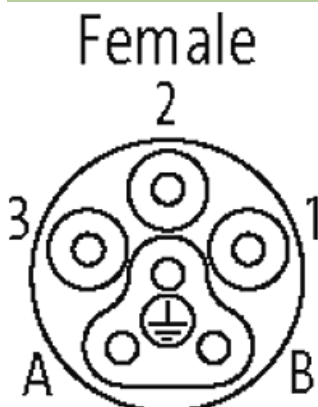

Befestigungsart	gesteckt, verschraubt
Material (Kontaktträger)	PA
Material (Kontakt)	Kupferlegierung
Material (Kontaktfläche)	Ag
Verschmutzungsgrad	3
Abmantellänge	30 mm
Temperaturbereich	-25...+80 °C, abhängig von angeschlossener Leitung

Leitungen

Kabelnummer	P21
Adernzahl/-querschnitt	6x 2.5 mm²
Aderisolation	PP (sw num, gnge)
Mantelfarbe	schwarz
Material (Mantel)	PVC (UL)
Außen-Ø	11.0 mm ±5%
Biegeradius (bewegt)	15x Außen-Ø
Temperaturbereich (fest)	-20...+80 °C
Temperaturbereich (bewegt)	-5...+80 °C
Kabelkennung	P21
Zulassung (Kabel)	CE conform
Material (Mantel)	PVC
Außen-Ø (Mantel)	11.0 mm ±5%
Farbe (Mantel)	schwarz
Nennspannung	1000 V AC
Prüfspannung	4000 V
Temperaturbereich (fest)	-20...+80 °C
Biegeradius (fest)	5x Außen-Ø

Kaufmännische Daten

EAN	4048879706445
eClass	27279218
Ursprungsland	DE
Verpackungseinheit	1
Zolltarifnummer	85444290

Skizze

Abbildung stellvertretend