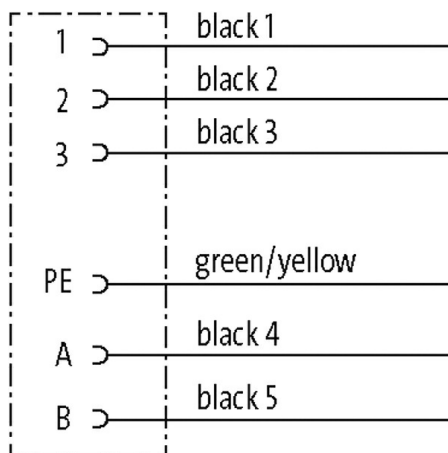

MQ15-X-Power Bu. 0° freies Ltg.-ende

PVC 6x2,5 sw UL/CSA 25,0m

Buchse gerade
MQ15, 6-polig
ohne Kabeltülle

Das Material der Gehäuse ist aus Kunststoff und hat eine gute Chemikalien- und Ölbeständigkeit.

Beim Einsatz aggressiver Medien ist die Materialbeständigkeit applikationsbezogen zu überprüfen. Nähere Details auf Anfrage.

Abweichende Leitungslängen auf Anfrage lieferbar.

Link zum Produkt

Abbildungen

Abbildung stellvertretend

Bauform

Bauform P8121

Technische Daten

Betriebsspannung	max. 600 V AC (Power); max. 63 V AC/DC (Signal)
Bemessungsstoßspannung	4.0 kV
Betriebsstrom je Kontakt	max. 16 A (Power); max. 10 A (Signal)
Isolierstoffgruppe	IEC 60664-1, category I
Polzahl	6
Belegung	vollbelegt
LED-Anzeige	nein
Verriegelung der Steckplätze	Schnellverriegelung, 1/4 Drehung
Schutzart	IP67 in gestecktem und verschraubtem Zustand (EN 60529)
Material	Kunststoff, schwer entflammbar (UL 94)
Steckzyklen	≥ 500

Allgemeine Daten

Die in diesem Datenblatt enthaltenen Angaben wurden mit der größtmöglichen Sorgfalt erarbeitet.
Für Richtigkeit, Vollständigkeit und Aktualität ist die Haftung auf grobes Verschulden begrenzt. Stand: 03/22