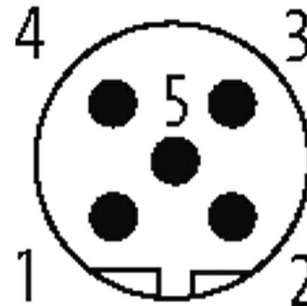

[Link zum Produkt](#)**Abbildungen**

Male

Abbildung stellvertretend

**Bauform**

Bauform 14011

Technische Daten

Betriebsspannung	max. 60 V AC/DC
Betriebsstrom je Kontakt	max. 4 A
Anschlussquerschnitt	max. 0.75 mm ²
Klemmbereich (Kabel-Ø)	6...8 mm
Schutzart	IP67 in gestecktem und verschraubtem Zustand (EN 60529)
Gehäuse	Messing, vernickelt