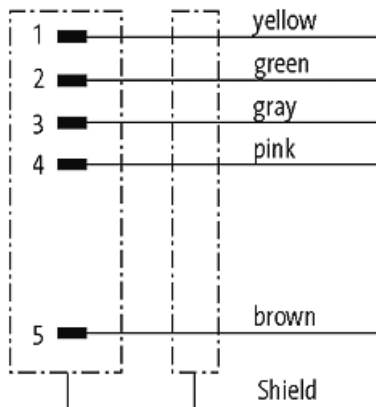

Allgemeine Daten

Temperaturbereich -40...+85 °C

Kaufmännische Daten

EAN	4048879198639
eClass	27279221
Ursprungsland	DE
Verpackungseinheit	1
Zolltarifnummer	85366990

Skizze

Abbildung stellvertretend