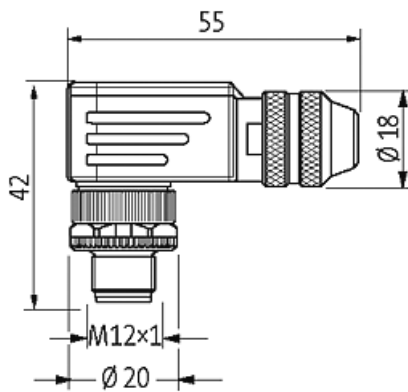

Abbildung stellvertretend