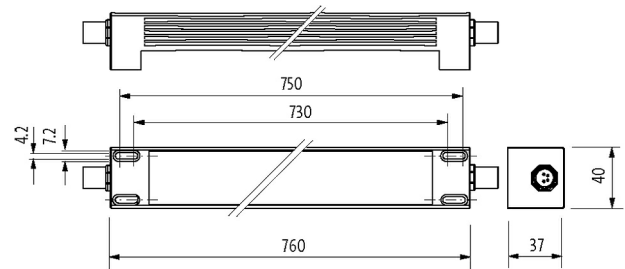

Technische Daten

Betriebsspannung	24 V DC (21.6...27.6 V DC)
Polzahl	4-polig
Kodierung	A-kodiert
Anschlussart	M12 (Stift)
Leuchtenlichtausbeute	ca. 105 lm/W
Leuchtenlichtstrom	ca. 2520 lm
Farbwiedergabe (Ra)	> 80
Lichtfarbe	Tageslichtweiß, ca. 5500 K
Ausstrahlungswinkel	> 120°
Leistungsaufnahme	24 W

Allgemeine Daten

Befestigungsart	drehbar
Temperaturbereich	-30...+50 °C
Material (Gehäuse)	Aluminium eloxiert
Material (Leuchtenabdeckung)	diffuses Einscheibensicherheitsglas (ESG), 4 mm
Aufstellungshöhe	Betrieb bis 2000 m
Vibrationsbelastung	2...9 Hz/10 mm; 9...200 Hz/3 g
Schraubkopf-Ø	max. 12 mm/M5
Relative Luftfeuchte	5...95%
Schutzart	IP67
Abmessungen HxBxT	37x760x40 mm (1.46x29.92x1.57 in)
Schockbelastung	50 g, 11 ms

Kaufmännische Daten

EAN	4048879752459
eClass	27110306
Ursprungsland	DE

Die in diesem Datenblatt enthaltenen Angaben wurden mit der größtmöglichen Sorgfalt erarbeitet.
Für Richtigkeit, Vollständigkeit und Aktualität ist die Haftung auf grobes Verschulden begrenzt. Stand: 03/22