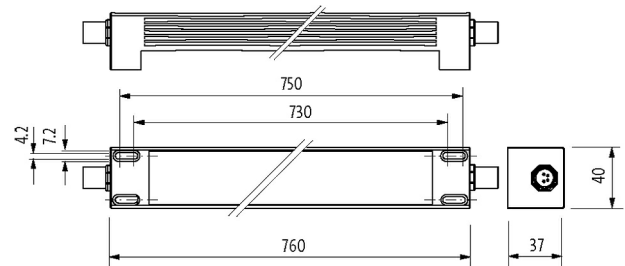

Dane techniczne

Napięcie robocze	24 V DC (21.6...27.6 V DC)
Liczba biegunów	4-piny
Kodowanie	Kodowanie A
Typ połączenia	M12 (męski)
Wydajność świetlna oprawy	ok. 105 lm/W
Prąd oprawy oświetlenia	ok. 2520 lm
Wskaźnik oddawania barw (Ra)	> 80
Jasny kolor	Białe dzienne, ok. 5500 K
Kąt świecenia	> 120°
Pobór mocy	24 W

Dane ogólne

Typ montażu	obrotowy
Zakres temperatur	-30...+50 °C
Materiał (obudowa)	Aluminium anodyzowane
Materiał (lekka osłona)	jednokanałowe szkło rozproszone (ESG), 4 mm
Wysokość ustawienia	Działa do 2000 m
Odporność na wibracje	2...9 Hz/10 mm; 9...200 Hz/3 g
Ø łba śruby	max. 12 mm/M5
Wilgotność względna	5...95%
Stopień ochrony	IP67
Wymiary (wys. × szer. × gł.)	37×760×40 mm (1.46×29.92×1.57 in.)
Obciążenie	50 g, 11 ms