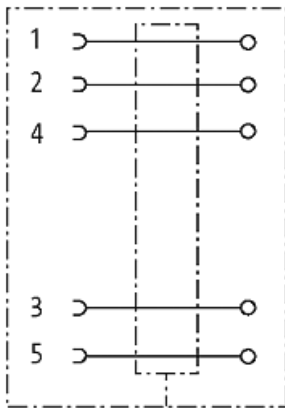

M12 Bu gew. geschirmt selbstanschl. Schraubkl.5-pol. max.0,75mm² 4-6mm

Buchse 90°
 M12, 5-polig
 geschirmt
 Schraubklemmen
 Klemmbereich (Kabel-Ø): 4...6 mm

[Link zum Produkt](#)**Abbildungen**

Female

Abbildung stellvertretend

Skizze

Abbildung stellvertretend