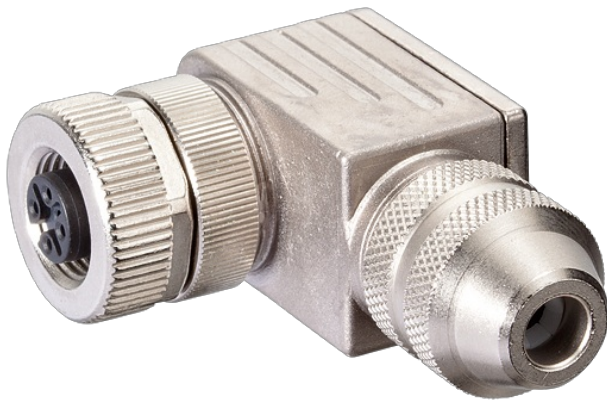

M12 Bu gew. geschirmt selbstanschl. Schraubkl.5-pol. max.0,75mm² 4-6mm

Buchse 90°
 M12, 5-polig
 geschirmt
 Schraubklemmen
 Klemmbereich (Kabel-Ø): 4...6 mm

[Link zum Produkt](#)**Abbildungen**

Female

Abbildung stellvertretend

Bauform

Bauform 13421

Technische Daten

| | |
|--------------------------|---|
| Betriebsspannung | max. 60 V AC/DC |
| Betriebsstrom je Kontakt | max. 4 A |
| Anschlussquerschnitt | max. 0.75 mm ² |
| Klemmbereich (Kabel-Ø) | 4...6 mm |
| Schutzart | IP67 in gestecktem und verschraubtem Zustand (EN 60529) |
| Gehäuse | Messing, vernickelt |