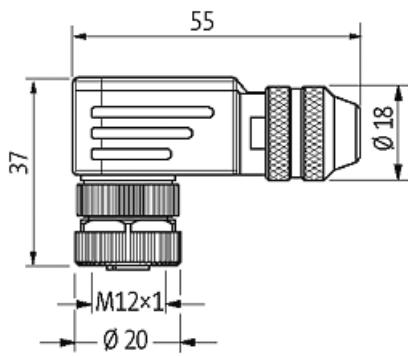

M12 Bu gew. geschirmt selbstanschl. Schraubkl.5-pol. max.0,75mm² 4-6mm

Buchse 90°
 M12, 5-polig
 geschirmt
 Schraubklemmen
 Klemmbereich (Kabel-Ø): 4...6 mm

[Link zum Produkt](#)**Abbildungen**

Female

Abbildung stellvertretend

Bauform

Bauform 13421

Technische Daten

| | |
|--------------------------|---|
| Betriebsspannung | max. 60 V AC/DC |
| Betriebsstrom je Kontakt | max. 4 A |
| Anschlussquerschnitt | max. 0.75 mm ² |
| Klemmbereich (Kabel-Ø) | 4...6 mm |
| Schutzart | IP67 in gestecktem und verschraubtem Zustand (EN 60529) |
| Gehäuse | Messing, vernickelt |

Skizze

Abbildung stellvertretend