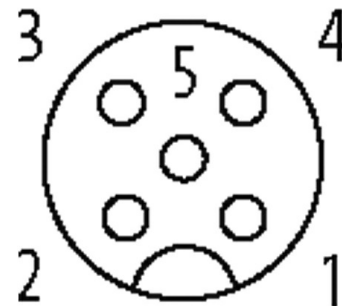

M12 Bu gew. geschirmt selbstanschl. Schraubkl.5-pol. max.0,75mm² 4-6mm

Buchse 90°
 M12, 5-polig
 geschirmt
 Schraubklemmen
 Klemmbereich (Kabel-Ø): 4...6 mm

[Link zum Produkt](#)**Abbildungen**

Female

Abbildung stellvertretend

Bauform

Bauform 13421

Technische Daten

| | |
|--------------------------|---|
| Betriebsspannung | max. 60 V AC/DC |
| Betriebsstrom je Kontakt | max. 4 A |
| Anschlussquerschnitt | max. 0.75 mm ² |
| Klemmbereich (Kabel-Ø) | 4...6 mm |
| Schutzart | IP67 in gestecktem und verschraubtem Zustand (EN 60529) |
| Gehäuse | Messing, vernickelt |