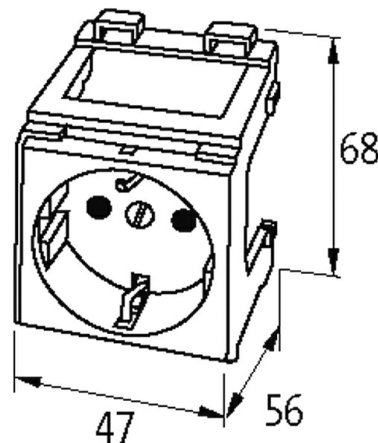

Modlink MSVD Steckdose Deutschland orange

250VAC/16A Federkraftklemmen

Deutschland (VDE) orange
für Einbau vor Hauptschalter
Schraubklemmen

[Link zum Produkt](#)

Abbildungen

Abbildung stellvertretend

Allgemeine Daten

Abmessungen HxBxT 68x47x56 mm

Deutschland (VDE)

Anschlussart Federkraftklemmen: max. 2x 2.5 mm² (AWG 14)

Betriebsspannung 250 V AC

Polzahl 2 + PE

Betriebsstrom 10...16 A

Befestigungsart schnappbar auf Tragschiene (EN 60715)