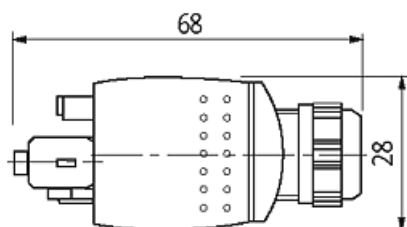

Złącze Push-Pull SCRJ POF

[Link do produktu](#)

Ilustracje

Height: 22.5 mm

Ilustracja zastępcza

Dane handlowe

EAN	4048879432849
eClass	27279220
Jednostka pakowania	1
Kod taryfy celnej	85366990
Kraj pochodzenia	DE