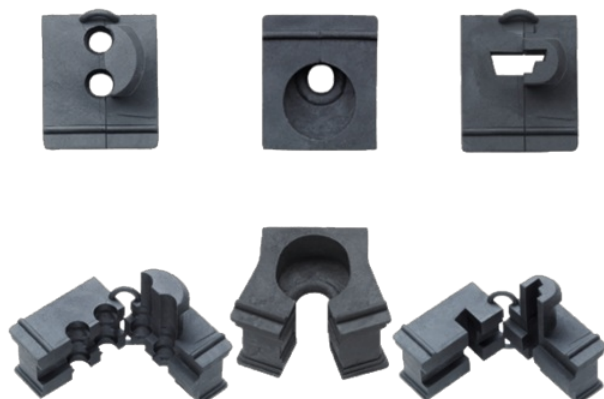

**Modlink MSDD Switch cabin. and cable entry syst.**

ATG/E

Przelotki specjalne  
Adapter przelotki  
Sprzedaż tylko w opakowaniach

[Link do produktu](#)**Ilustracje**

Ilustracja zastępcza

**Dane handlowe**