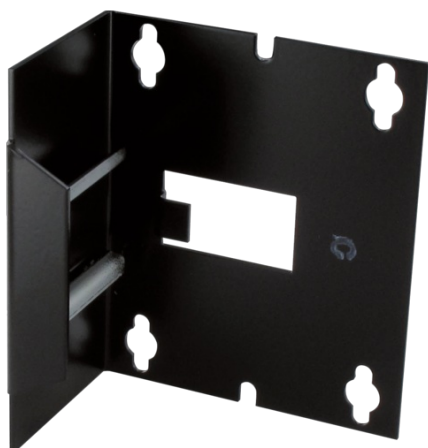

Płyta montażowa MBW 65mm

Kątownik montażowy 65 mm
do montażu bocznego
do MCS, MCS-B i MCS-A

[Link do produktu](#)**Ilustracje**

Ilustracja zastępcza

Dane handlowe

EAN	4048879077583
eClass	27049190
Jednostka pakowania	1.000
Kod taryfy celnej	73269098
Kraj pochodzenia	CZ