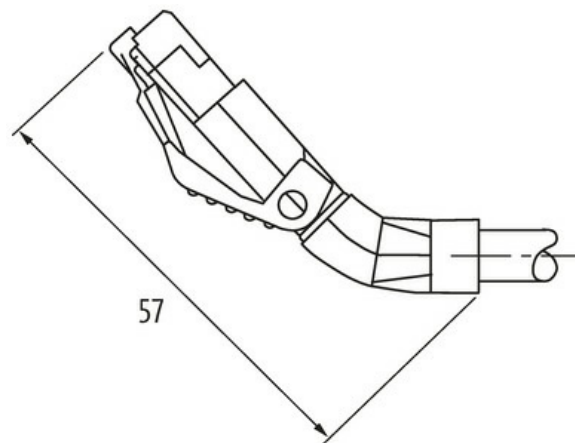

RJ45 St. 45° oben / RJ45 St. 45° links geschirmt

PUR 1x4xAWG22 geschirmt gn UL/CSA 2,5m

Ethernet CAT5

Stecker 45° oben – Stecker 45° links

RJ45 – RJ45, 4-polig

geschirmt

Abweichende Leitungslängen auf Anfrage lieferbar.

[Link zum Produkt](#)**Abbildungen**

Male

6 321

Male

6 321

Abbildung stellvertretend

**Bauform**

Bauform 74441

Allgemeine Daten

Verschmutzungsgrad	3
Temperaturbereich	-25...+85 °C, abhängig von angeschlossener Leitung

Leitungen

Kabelkennung	794
Zulassung (Kabel)	cURus (AWM-Style 20549/10578), CE-conform
Kabelgewicht [g/m]	75,87 g
Material (Leiter)	Cu-Litze, blank
Widerstand (Leiter)	max. 55 Ω/km (20 °C)
Aufbau (Leiter)	7 × 0.254 mm
Querschnitt (Leiter)	1 × 4 × AWG22/7
AWG	ähnlich AWG 22
Material (Aderisolierung)	PE
Ader-Ø inkl. Isolierung	1.55 mm ±5%
Aderfarbe/Nummerierung	ws, ge, bl, or
Verseilverbund	Sternvierer, 4 Adern über zentralen Füller verseilt
Schirmung	ja
Schirmung (Art)	Kupfergeflecht
optische Schirmbedeckung	min. 85%
Material (Mantel)	PUR
Außen-Ø (Mantel)	6.7 mm ±5%
Farbe (Mantel)	grün