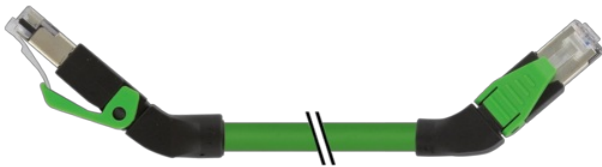

RJ45 St. 45° oben / RJ45 St. 45° links geschirmt

PUR 1x4xAWG22 geschirmt gn UL/CSA 2,5m

Ethernet CAT5

Stecker 45° oben – Stecker 45° links

RJ45 – RJ45, 4-polig

geschirmt

Abweichende Leitungslängen auf Anfrage lieferbar.

Das Material der Gehäuse ist aus Kunststoff und hat eine gute Chemikalien- und Ölbeständigkeit.

Beim Einsatz aggressiver Medien ist die Materialbeständigkeit applikationsbezogen zu überprüfen. Nähere Details auf Anfrage.

[Link zum Produkt](#)**Abbildungen**

Male

6 321

Male

6 321

Abbildung stellvertretend

**Bauform**

Bauform 74441

Allgemeine Daten

Verschmutzungsgrad	3
Temperaturbereich	-25...+85 °C, abhängig von angeschlossener Leitung

Leitungen

Kabelkennung	794
Zulassung (Kabel)	cURus (AWM-Style 20549/10578), CE-conform
Kabelgewicht [g/m]	75,87 g
Material (Leiter)	Cu-Litze, blank
Widerstand (Leiter)	max. 55 Ω/km (20 °C)
Aufbau (Leiter)	7 × 0.254 mm
Querschnitt (Leiter)	1 × 4 × AWG22/7
AWG	ähnlich AWG 22
Material (Aderisolierung)	PE
Ader-Ø inkl. Isolierung	1.55 mm ±5%
Aderfarbe/Nummerierung	ws, ge, bl, or
Verseilverbund	Sternvierer, 4 Adern über zentralen Füller verseilt
Schirmung	ja
Schirmung (Art)	Kupfergeflecht
optische Schirmbedeckung	min. 85%
Material (Mantel)	PUR
Außen-Ø (Mantel)	6.7 mm ±5%
Farbe (Mantel)	grün