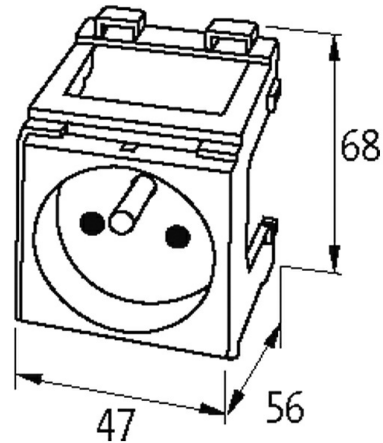

Modlink MSVD Steckdose Frankreich orange

250VAC/16A Federkraftklemmen

Frankreich (UTE-NF) orange

Schraubklemmen

[Link zum Produkt](#)**Abbildungen**

Abbildung stellvertretend

Allgemeine Daten

Abmessungen H×B×T 68×47×56 mm

Frankreich (UTE-NF)

Betriebsspannung	250 V AC
Betriebsstrom	10...16 A
Anschlussart	Federkraftklemmen: max. 2× 2.5 mm ² (AWG 14)
Befestigungsart	schnappbar auf Tragschiene (EN 60715)

Kaufmännische Daten

EAN	4048879031264
eClass	27143423
Ursprungsland	FR
Verpackungseinheit	1
Zolltarifnummer	85366990