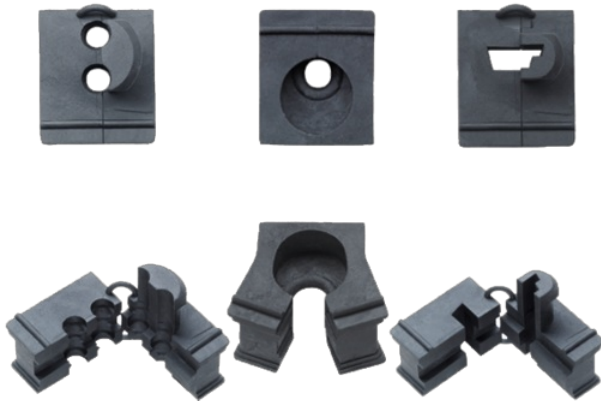

Modlink MSDD Schaltschrankdurchführung

KDT/ZE 2x4 (Doppeltülle)

Tüllen Sonderform
für 2 Leitungen (Ø 4 mm)
Verkauf nur in Verpackungseinheiten

[Link zum Produkt](#)**Abbildungen**

Abbildung stellvertretend