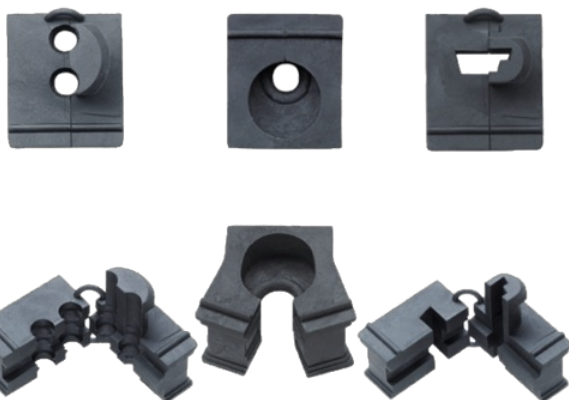

Przepust kablowy Modlink MSDD KDT/ZE 2x4

Przelotki specjalne
do 2 przewodów (Ø 4 mm)
Sprzedaż tylko w opakowaniach

[Link do produktu](#)

Ilustracje

Ilustracja zastępcza

Dane handlowe

EAN	4048879364959
eClass	27189217
Jednostka pakowania	10.000
Kod taryfy celnej	39269097
Kraj pochodzenia	DE