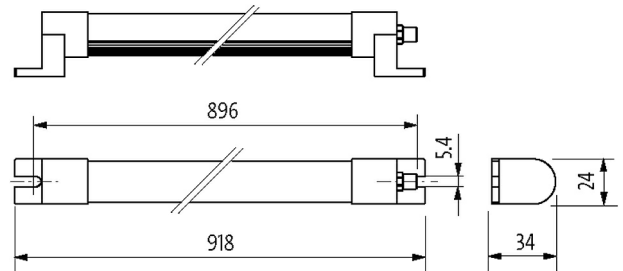

Modlight Illumix Slim Line 24W

LED Maschinenleuchte, IP54, 24VDC, M8 Anschluss

Modlight Illumix Slim Line
24 W

Link zum Produkt

Abbildungen

Abbildung stellvertretend

Technische Daten

Betriebsspannung	24 V DC (21.6...27.6 V DC)
Polzahl	4-polig
Kodierung	A-kodiert
Anschlussart	M8 (Stift)
Leuchtenlichtausbeute	ca. 105 lm/W
Leuchtenlichtstrom	ca. 2520 lm
Farbwiedergabe (Ra)	> 80
Lichtfarbe	Tageslichtweiß, ca. 5500 K
Ausstrahlungswinkel	> 120°
Leistungsaufnahme	24 W

Allgemeine Daten

Befestigungsart	drehbar
Temperaturbereich	-30...+50 °C
Material (Gehäuse)	Aluminium eloxiert
Material (Leuchtenabdeckung)	Diffuses Polystyrol (PS)
Aufstellungshöhe	Betrieb bis 2000 m
Vibrationsbelastung	2...9 Hz/10 mm; 9...200 Hz/3 g
Schraubkopf-Ø	max. 12 mm/M5
Relative Luftfeuchte	5...95%
Schutzart	IP54
Abmessungen HxBxT	34x918x24 mm (1.34x36.14x0.94 in)
Schockbelastung	50 g, 11 ms