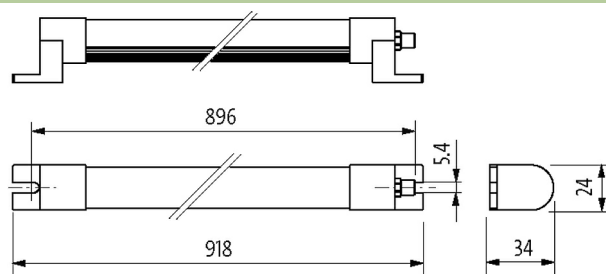

#### Dane techniczne

Napięcie robocze	24 V DC (21.6...27.6 V DC)
Liczba biegunów	4-piny
Kodowanie	Kodowanie A
Typ połączenia	M8 (męski)
Wydajność świetlna oprawy	ok. 105 lm/W
Prąd oprawy oświetlenia	ok. 2520 lm
Wskaźnik oddawania barw (Ra)	> 80
Jasny kolor	Białe dzienne, ok. 5500 K
Kąt świecenia	> 120°
Pobór mocy	24 W

#### Dane ogólne

Typ montażu	obrotowy
Zakres temperatur	-30...+50 °C
Materiał (obudowa)	Aluminium anodyzowane
Materiał (lekka osłona)	Polistyrol
Wysokość ustawienia	Działa do 2000 m
Odporność na wibracje	2...9 Hz/10 mm; 9...200 Hz/3 g
Ø łba śruby	max. 12 mm/M5
Wilgotność względna	5...95%
Stopień ochrony	IP54
Wymiary (wys. × szer. × gł.)	34×918×24 mm (1.34×36.14×0.94 in)
Obciążenie	50 g, 11 ms