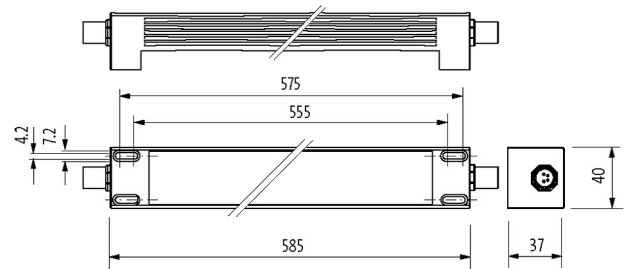

Technische Daten

Betriebsspannung	24 V DC (21.6...27.6 V DC)
Polzahl	4-polig
Kodierung	A-kodiert
Anschlussart	M12 (Stift)
Leuchtenlichtausbeute	ca. 105 lm/W
Leuchtenlichtstrom	ca. 1890 lm
Farbwiedergabe (Ra)	> 80
Lichtfarbe	Tageslichtweiß, ca. 5500 K
Ausstrahlungswinkel	> 120°
Leistungsaufnahme	18 W

Allgemeine Daten

Befestigungsart	drehbar
Temperaturbereich	-30...+50 °C
Material (Gehäuse)	Aluminium eloxiert
Material (Leuchtenabdeckung)	diffuses Einscheibensicherheitsglas (ESG), 4 mm
Aufstellungshöhe	Betrieb bis 2000 m
Vibrationsbelastung	2...9 Hz/10 mm; 9...200 Hz/3 g
Schraubkopf-Ø	max. 12 mm/M5
Relative Luftfeuchte	5...95%
Schutzart	IP67
Abmessungen HxBxT	37x585x40 mm (1.46x23.03x1.57 in)
Schockbelastung	50 g, 11 ms